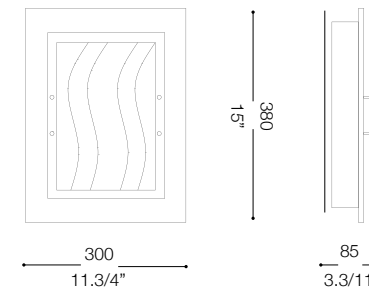

IDEAL LUX®

Alaska PL2

Lampada da parete e soffitto
 Wall and ceiling lamp
 Applique et plafonnier
 Wandleuchte und deckenleuchte
 Lámpara de pared y de techo
 Настенные и потолочные
 светильники

max 2 x 60W E27 / 240V
 - 8021696113036 AMBRA
 - 8021696093413 ARGENTO
 - 8021696113029 FUMÉ
 - 8021696090115 ORO