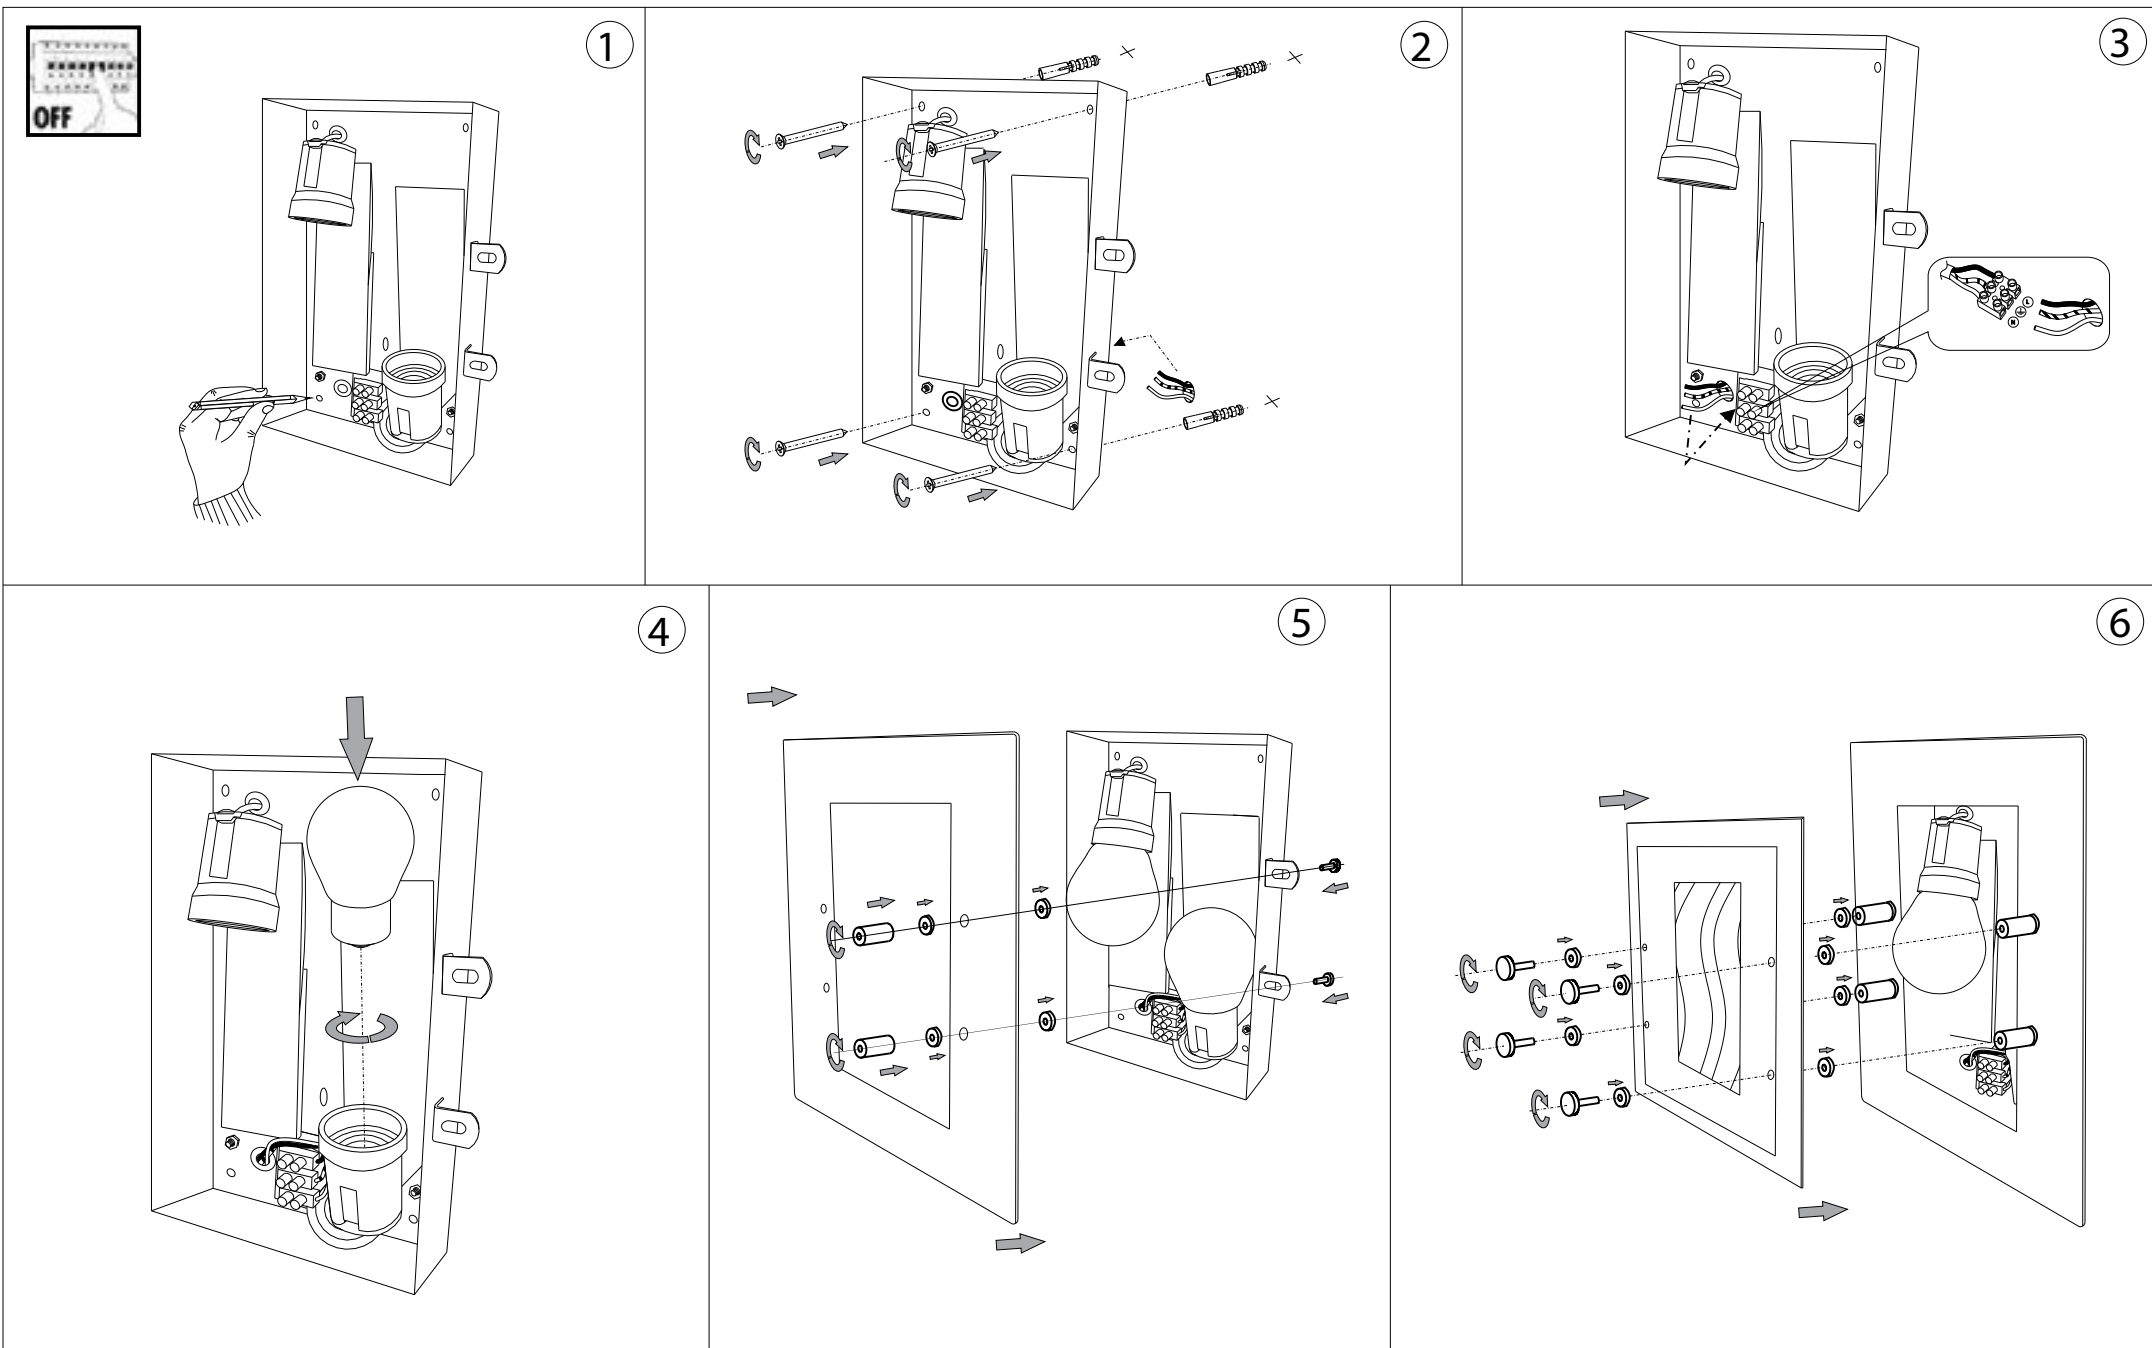

ESEGUIRE LE OPERAZIONI DI MONTAGGIO, SEGUENDO L'ORDINE NUMERICO PROGRESSIVO.
FOLLOW THE ASSEMBLY INSTRUCTIONS BY READING THE NUMERICAL PROGRESSION

La sicurezza di questo apparecchio è garantita solo con l'uso appropriato di queste istruzioni pertanto è necessario conservarle.
The safety and reliability are guaranteed only when installation instructions are properly followed. Please retain this instruction sheet for future reference.