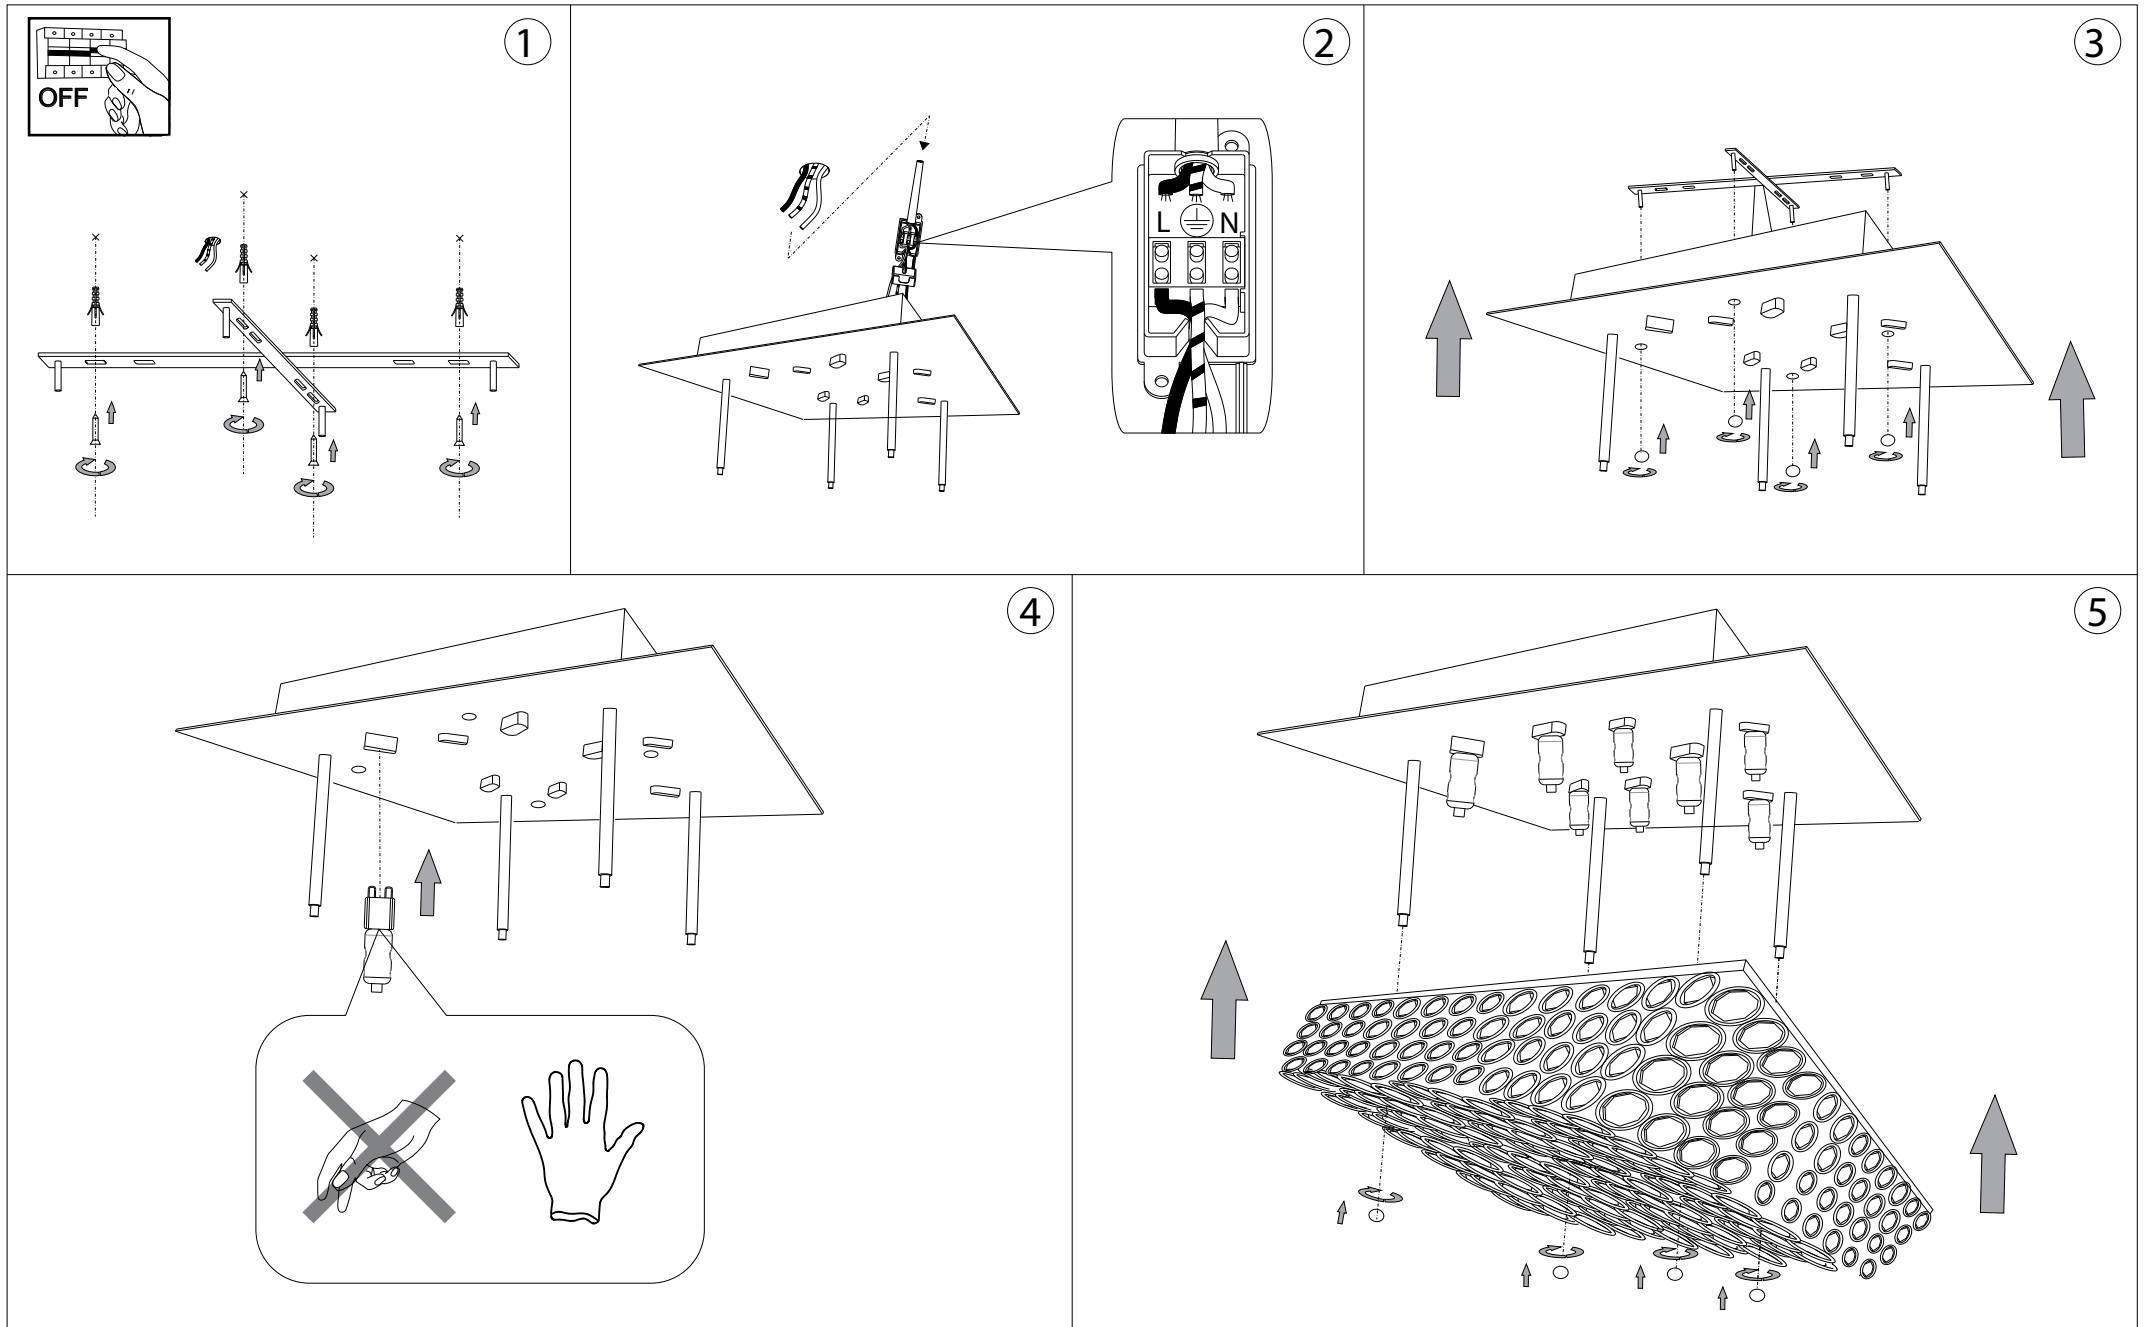

## Admiral PL8

Lampada da parete e soffitto  
Wall and ceiling lamp  
Applique et plafonnier  
Wandleuchte und deckenleuchte  
Lámpara de pared y de techo  
Настенные и потолочные  
святильники

max 8 x 40W G9 / 240V  
- 8021696080352 CROMO

**ESEGUIRE LE OPERAZIONI DI MONTAGGIO, SEGUENDO L'ORDINE NUMERICO PROGRESSIVO.**  
**FOLLOW THE ASSEMBLY INSTRUCTIONS BY READING THE NUMERICAL PROGRESSION**

La sicurezza di questo apparecchio è garantita solo con l'uso appropriato di queste istruzioni pertanto è necessario conservarle.