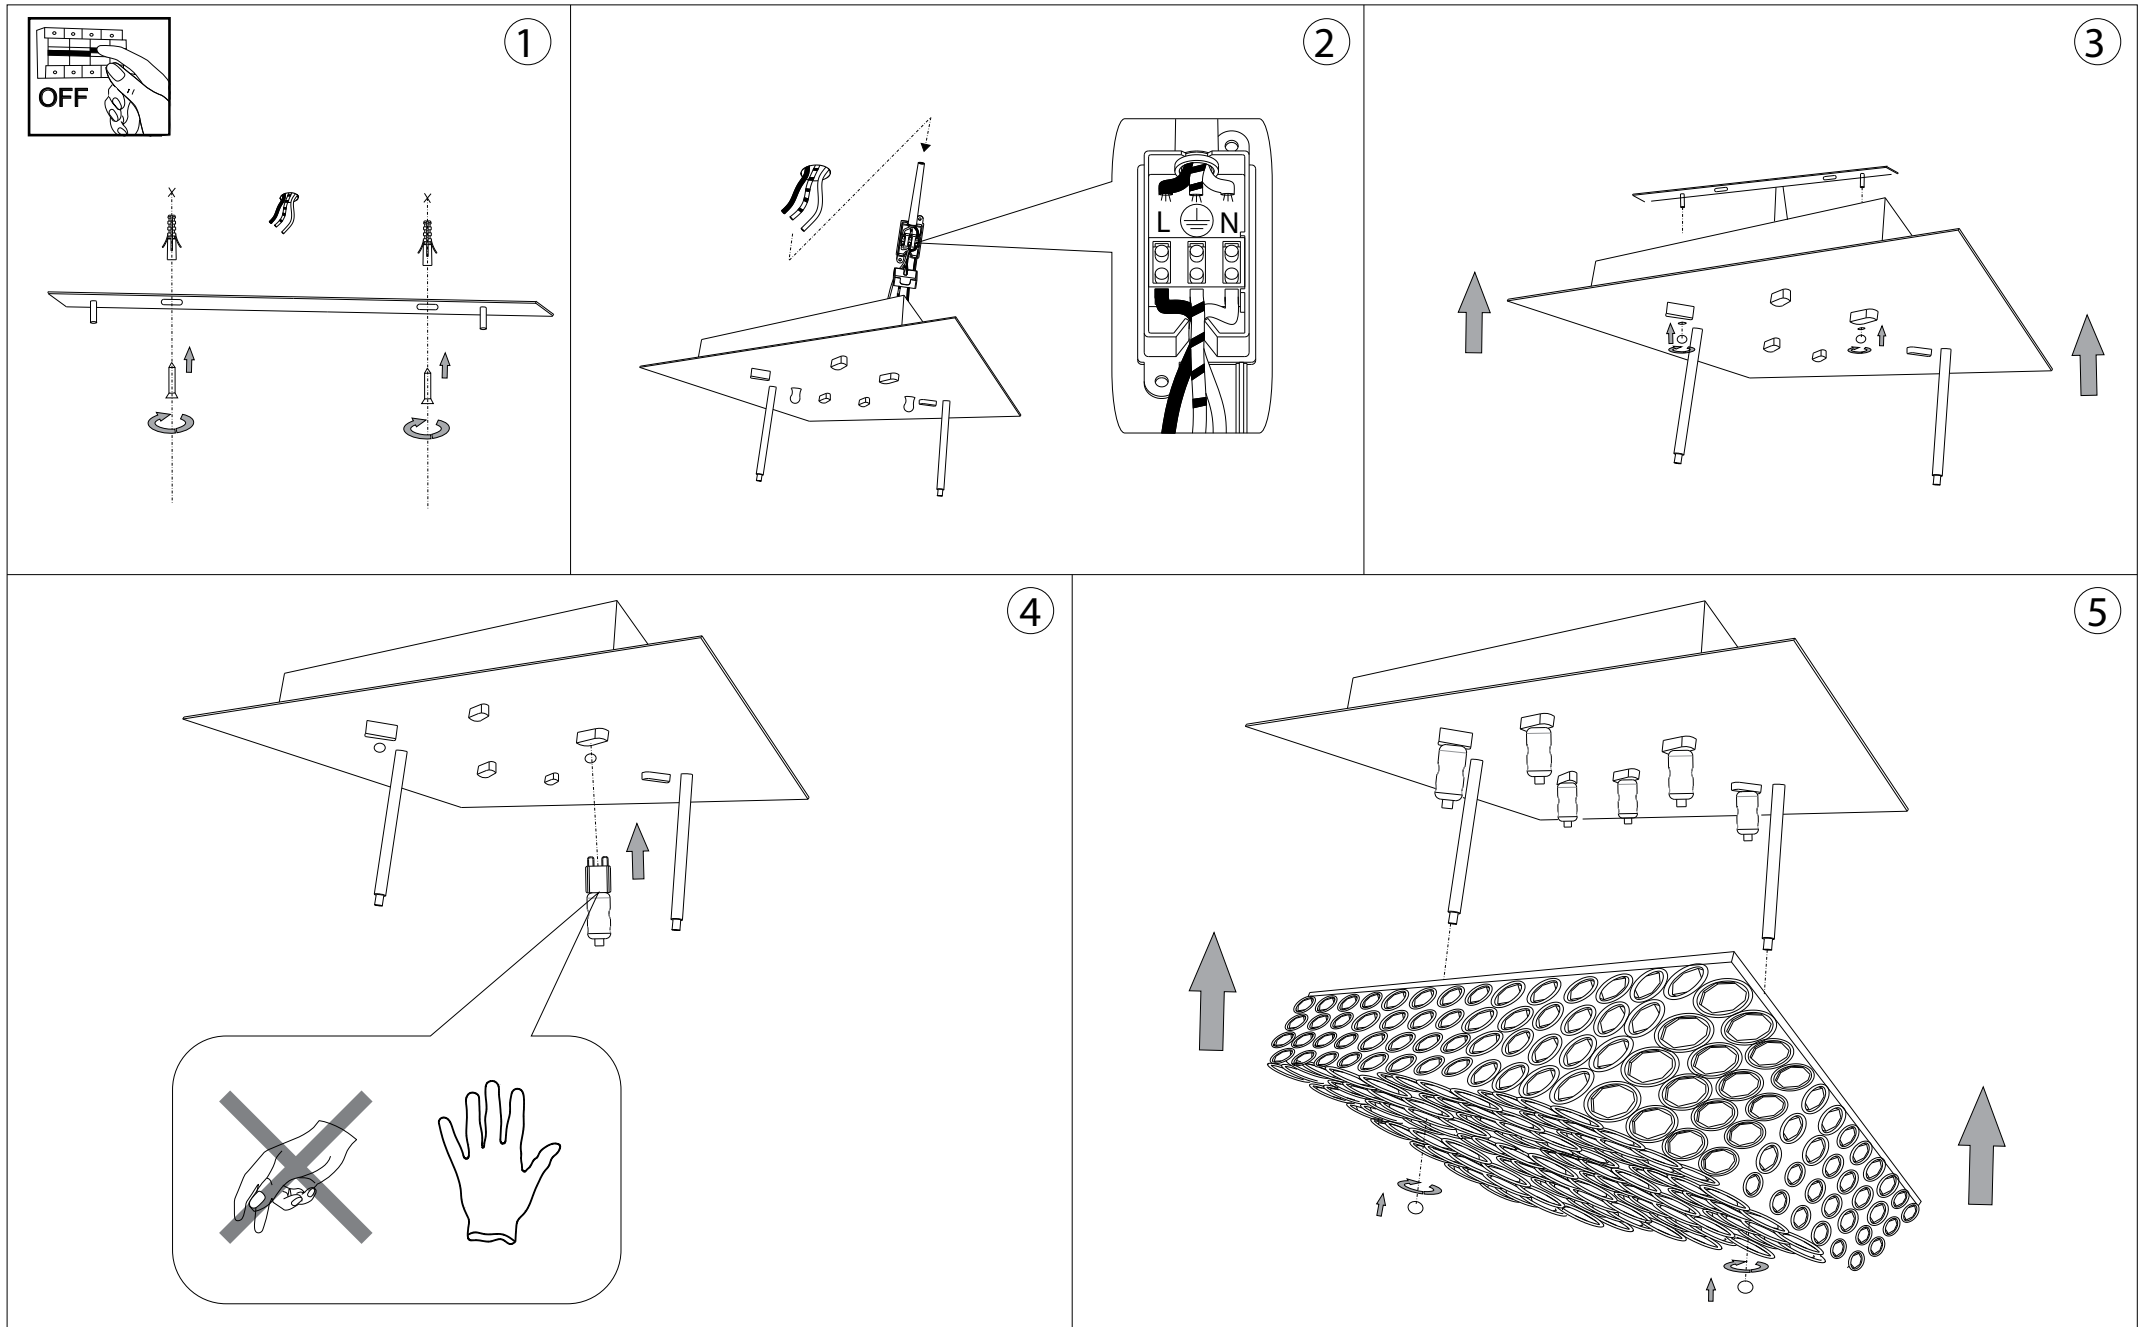

Admiral PL6

Lampada da parete e soffitto
Wall and ceiling lamp
Applique et plafonnier
Wandleuchte und deckenleuchte
Lámpara de pared y de techo
Настенные и потолочные
светильники

max 6 x 40W G9 / 240V
- 8021696080345 CROMO

ESEGUIRE LE OPERAZIONI DI MONTAGGIO, SEGUENDO L'ORDINE NUMERICO PROGRESSIVO.
FOLLOW THE ASSEMBLY INSTRUCTIONS BY READING THE NUMERICAL PROGRESSION

La sicurezza di questo apparecchio è garantita solo con l'uso appropriato di queste istruzioni pertanto è necessario conservarle.
The safety and reliability are guaranteed only when installation instructions are properly followed. Please retain this instruction sheet for future reference.