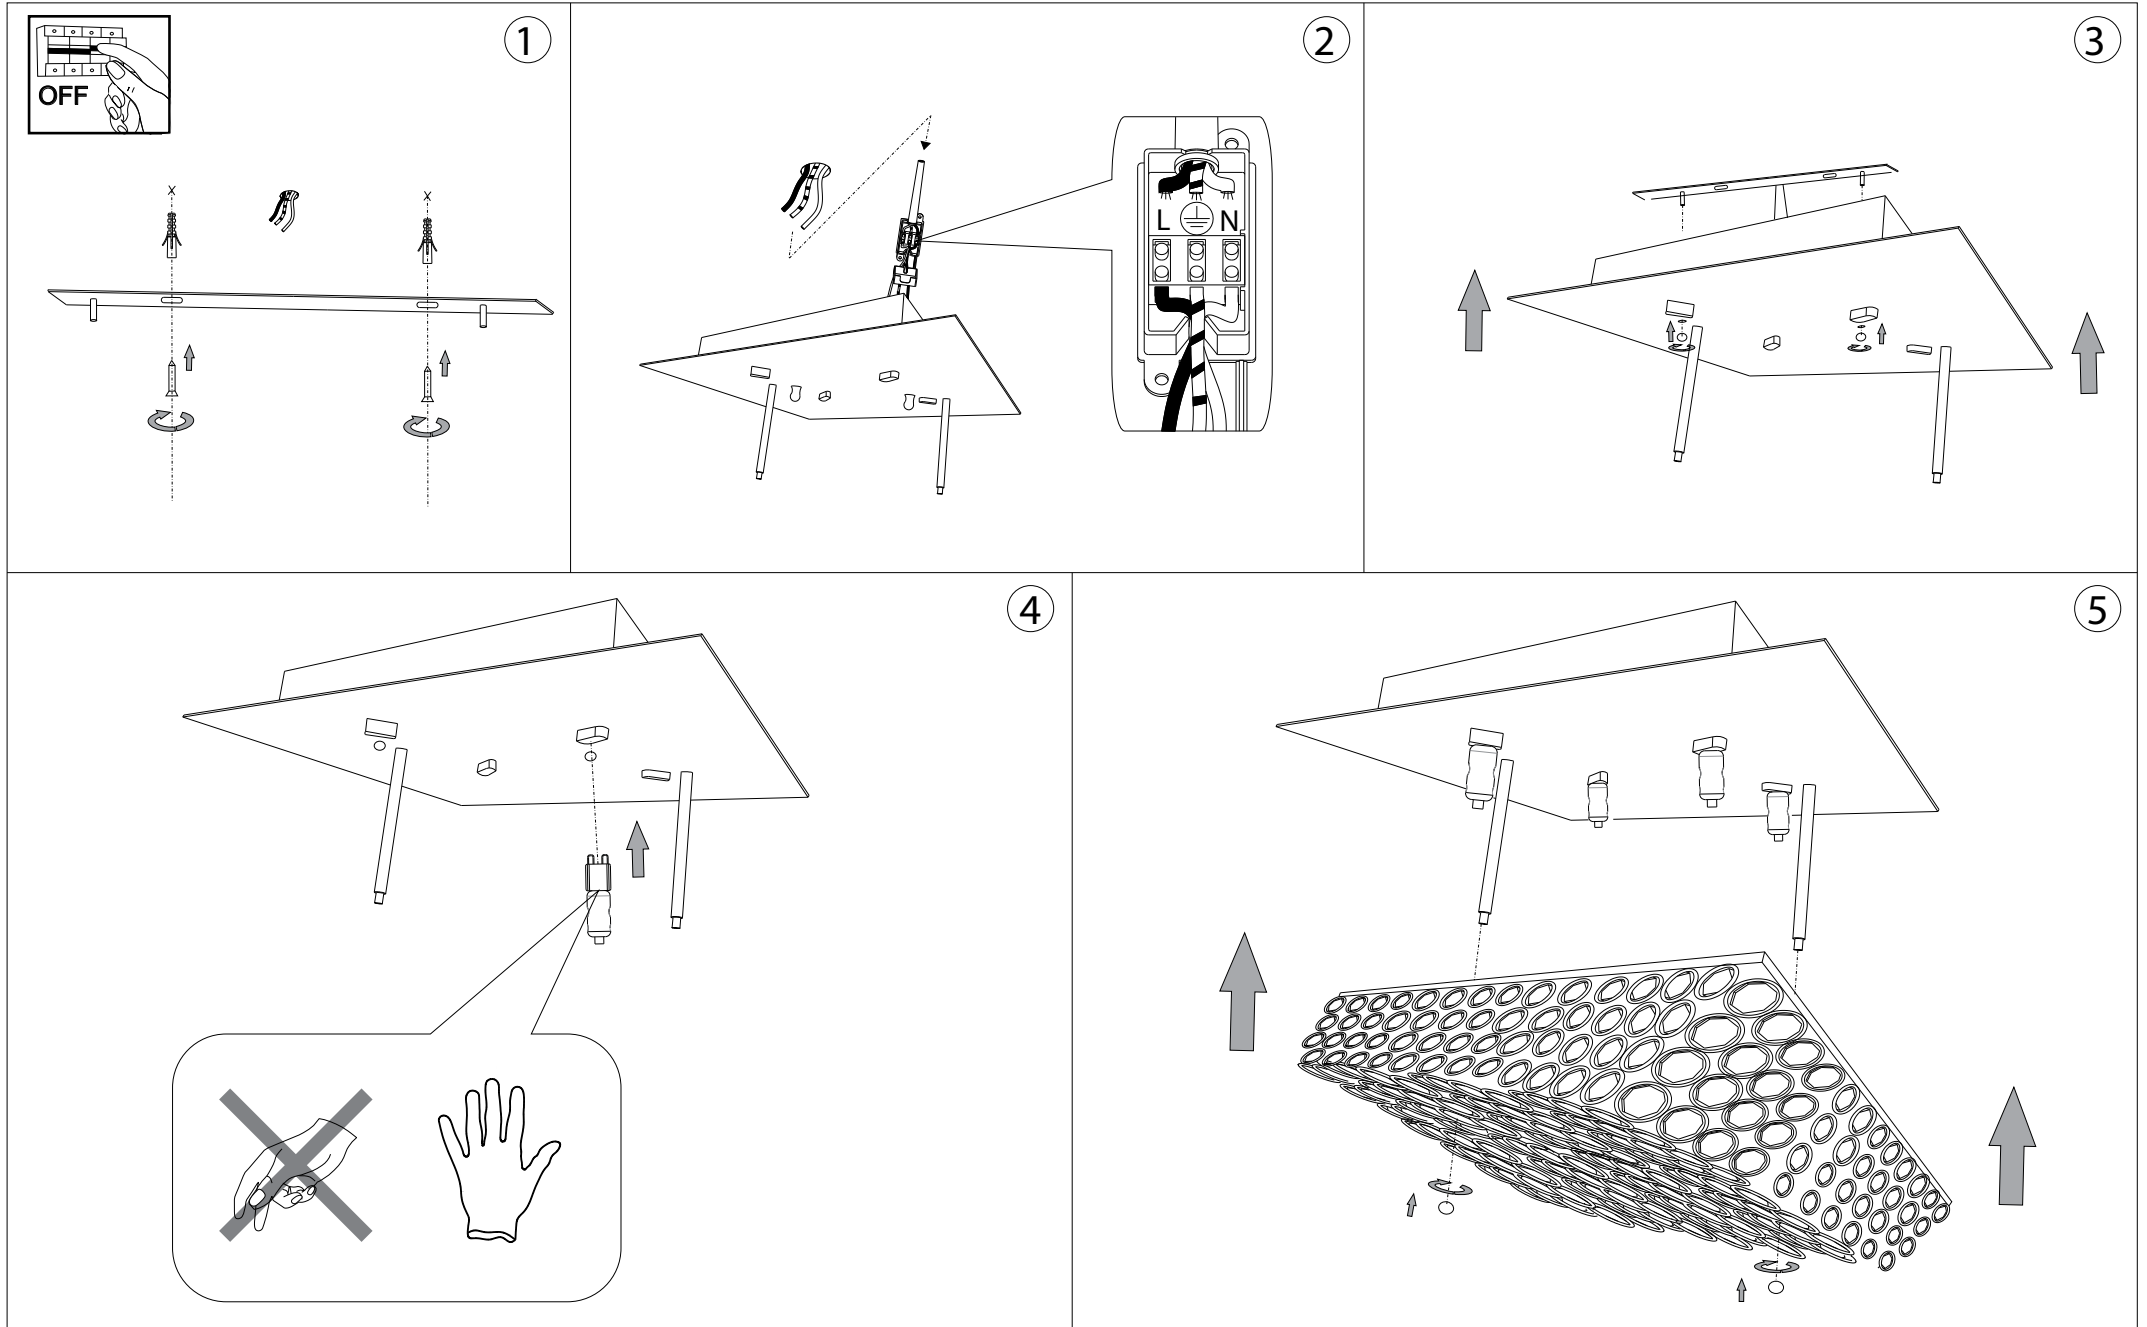

## Admiral PL4

Lampada da parete e soffitto  
 Wall and ceiling lamp  
 Applique et plafonnier  
 Wandleuchte und deckenleuchte  
 Lámpara de pared y de techo  
 Настенные и потолочные  
 светильники

max 4 x 40W G9 / 240V  
 - 8021696080338 CROMO

ESEGUIRE LE OPERAZIONI DI MONTAGGIO, SEGUENDO L'ORDINE NUMERICO PROGRESSIVO.  
FOLLOW THE ASSEMBLY INSTRUCTIONS BY READING THE NUMERICAL PROGRESSION

La sicurezza di questo apparecchio è garantita solo con l'uso appropriato di queste istruzioni pertanto è necessario conservarle.  
The safety and reliability are guaranteed only when installation instructions are properly followed. Please retain this instruction sheet for future reference.