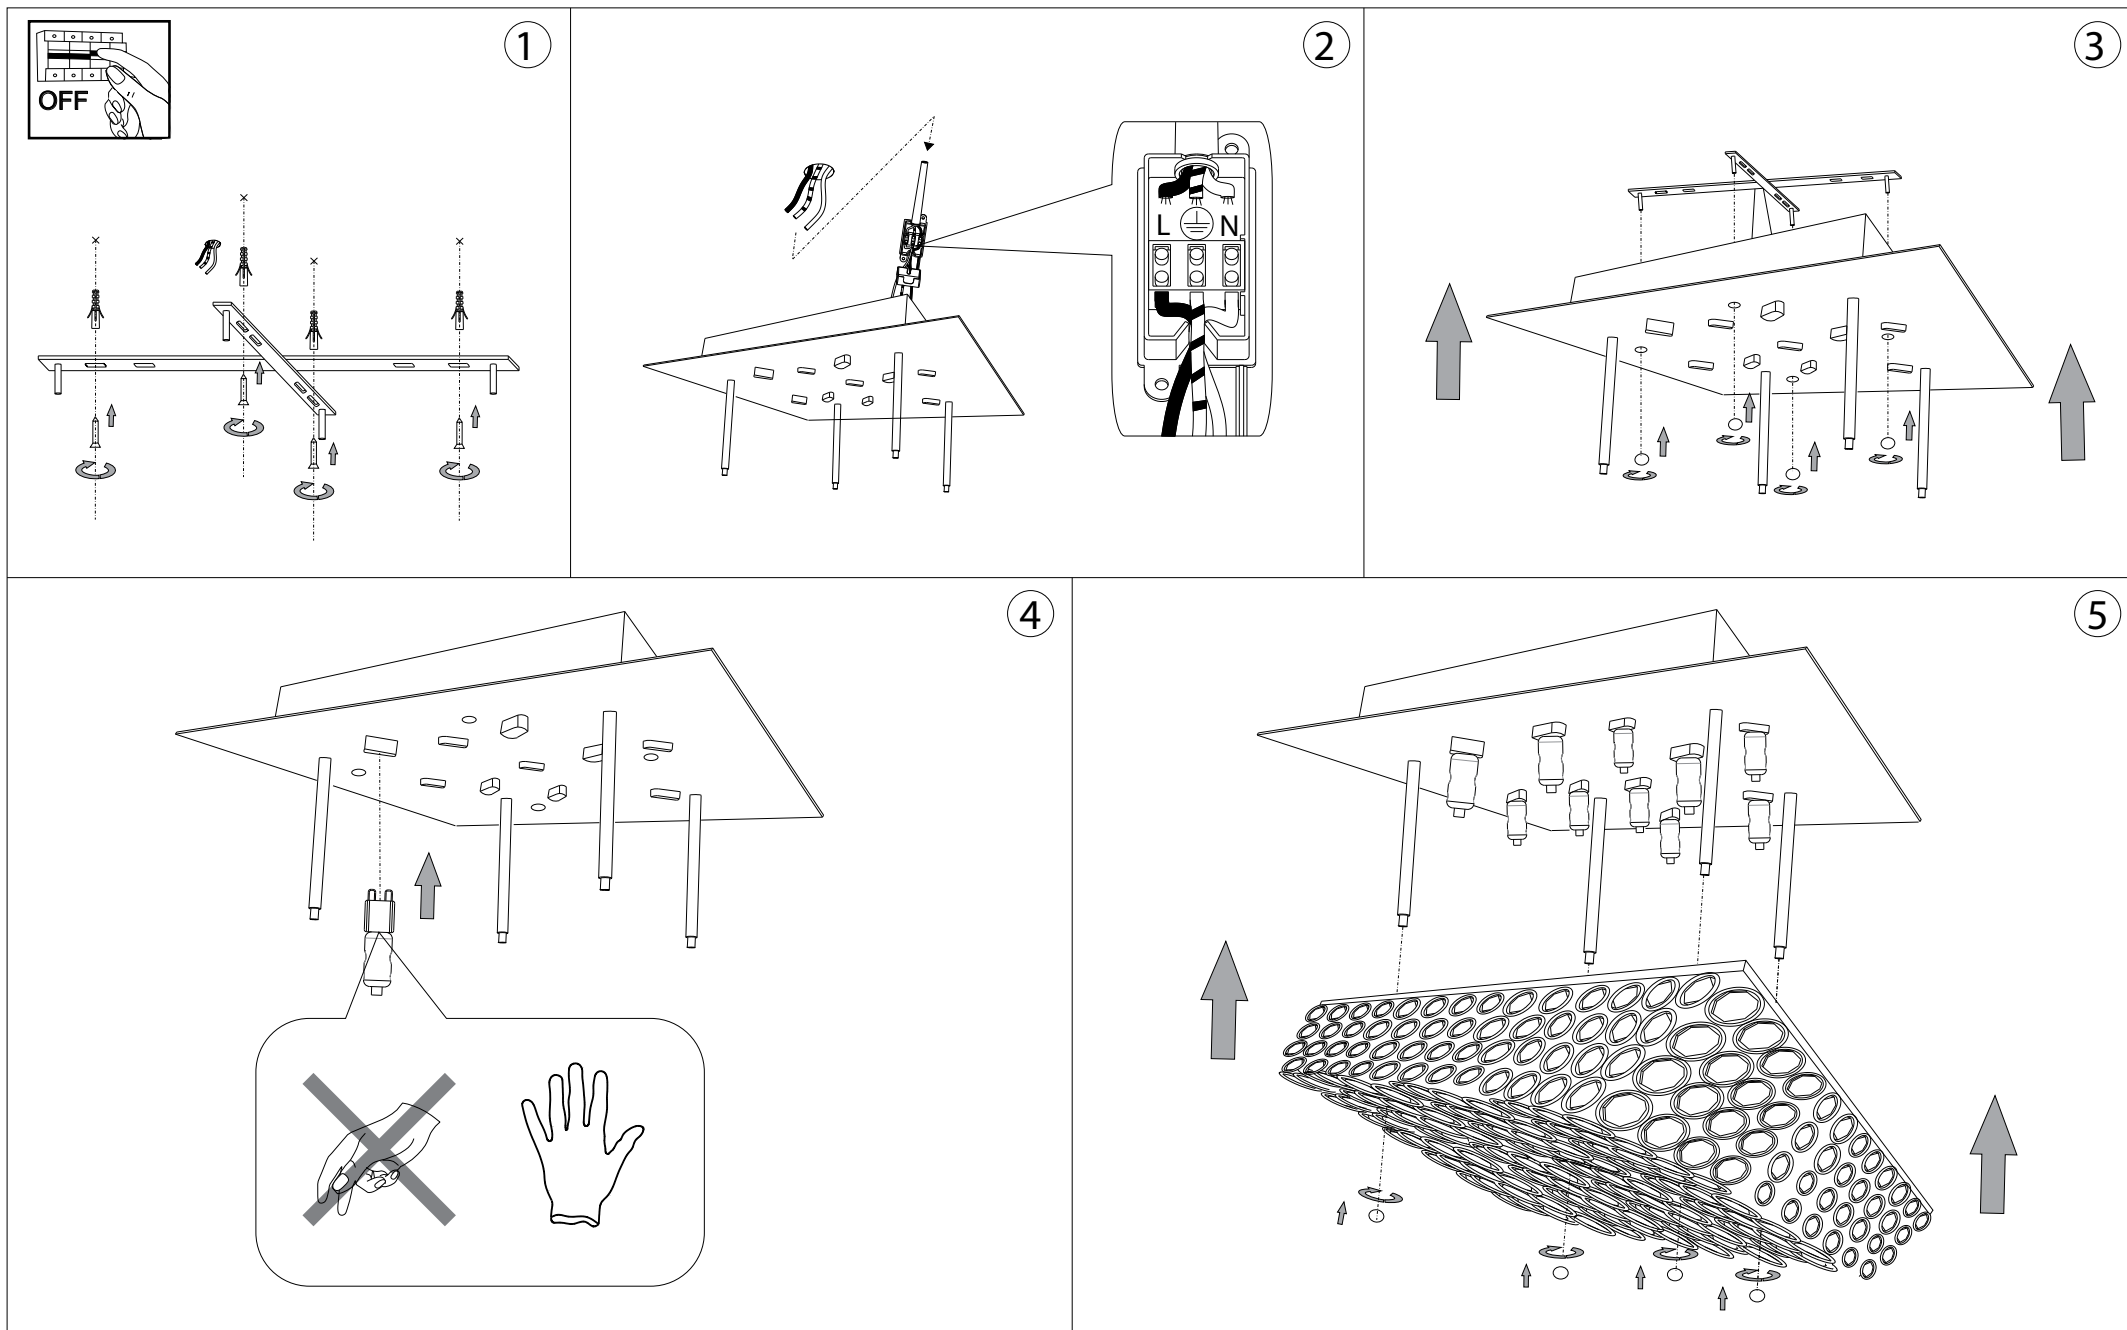

Admiral PL10

Lampada da parete e soffitto
 Wall and ceiling lamp
 Applique et plafonnier
 Wandleuchte und deckenleuchte
 Lámpara de pared y de techo
 Настенные и потолочные
 светильники

max 10 x 40W G9 / 240V
 - 8021696080291 CROMO

ESEGUIRE LE OPERAZIONI DI MONTAGGIO, SEGUENDO L'ORDINE NUMERICO PROGRESSIVO.
FOLLOW THE ASSEMBLY INSTRUCTIONS BY READING THE NUMERICAL PROGRESSION

La sicurezza di questo apparecchio è garantita solo con l'uso appropriato di queste istruzioni pertanto è necessario conservarle.