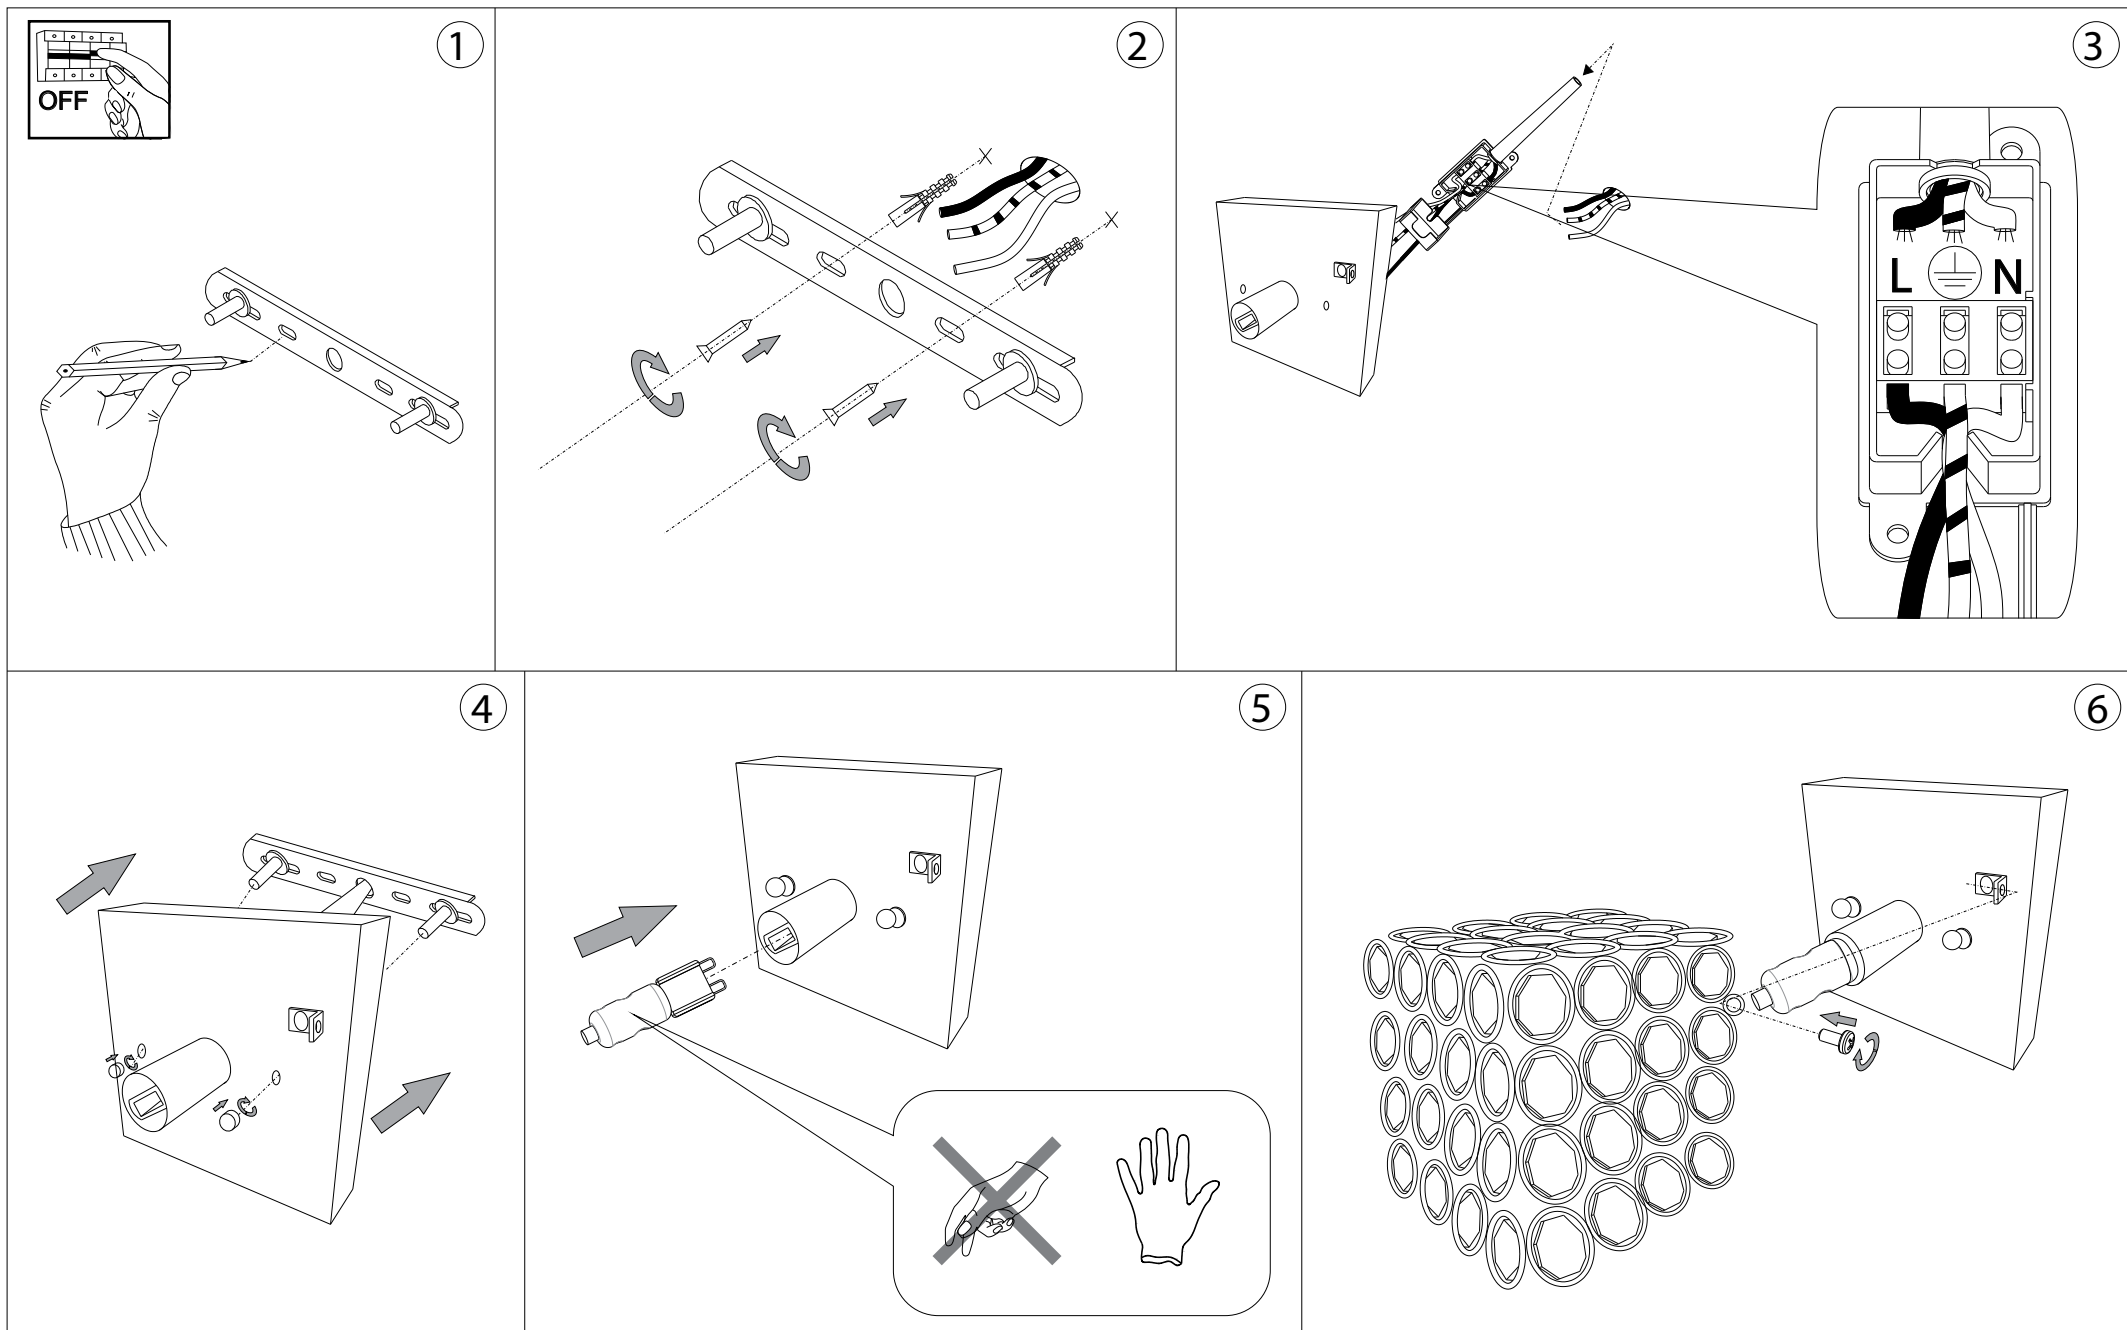

## Admiral AP1

Lampada da parete  
Wall lamp  
Applique  
Wandleuchte  
Lámpara de pared  
Настенные светильники

max 1 x 40W G9 / 240V  
- 8021696080284 CROMO

ESEGUIRE LE OPERAZIONI DI MONTAGGIO, SEGUENDO L'ORDINE NUMERICO PROGRESSIVO.  
FOLLOW THE ASSEMBLY INSTRUCTIONS BY READING THE NUMERICAL PROGRESSION