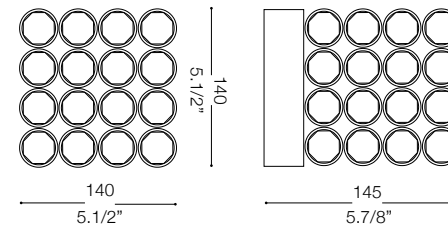

## Admiral AP1

Lampada da parete  
Wall lamp  
Applique  
Wandleuchte  
Lámpara de pared  
Настенные светильники

max 1 x 40W G9 / 240V  
- 8021696080284 CROMO

ESEGUIRE LE OPERAZIONI DI MONTAGGIO, SEGUENDO L'ORDINE NUMERICO PROGRESSIVO.  
FOLLOW THE ASSEMBLY INSTRUCTIONS BY READING THE NUMERICAL PROGRESSION