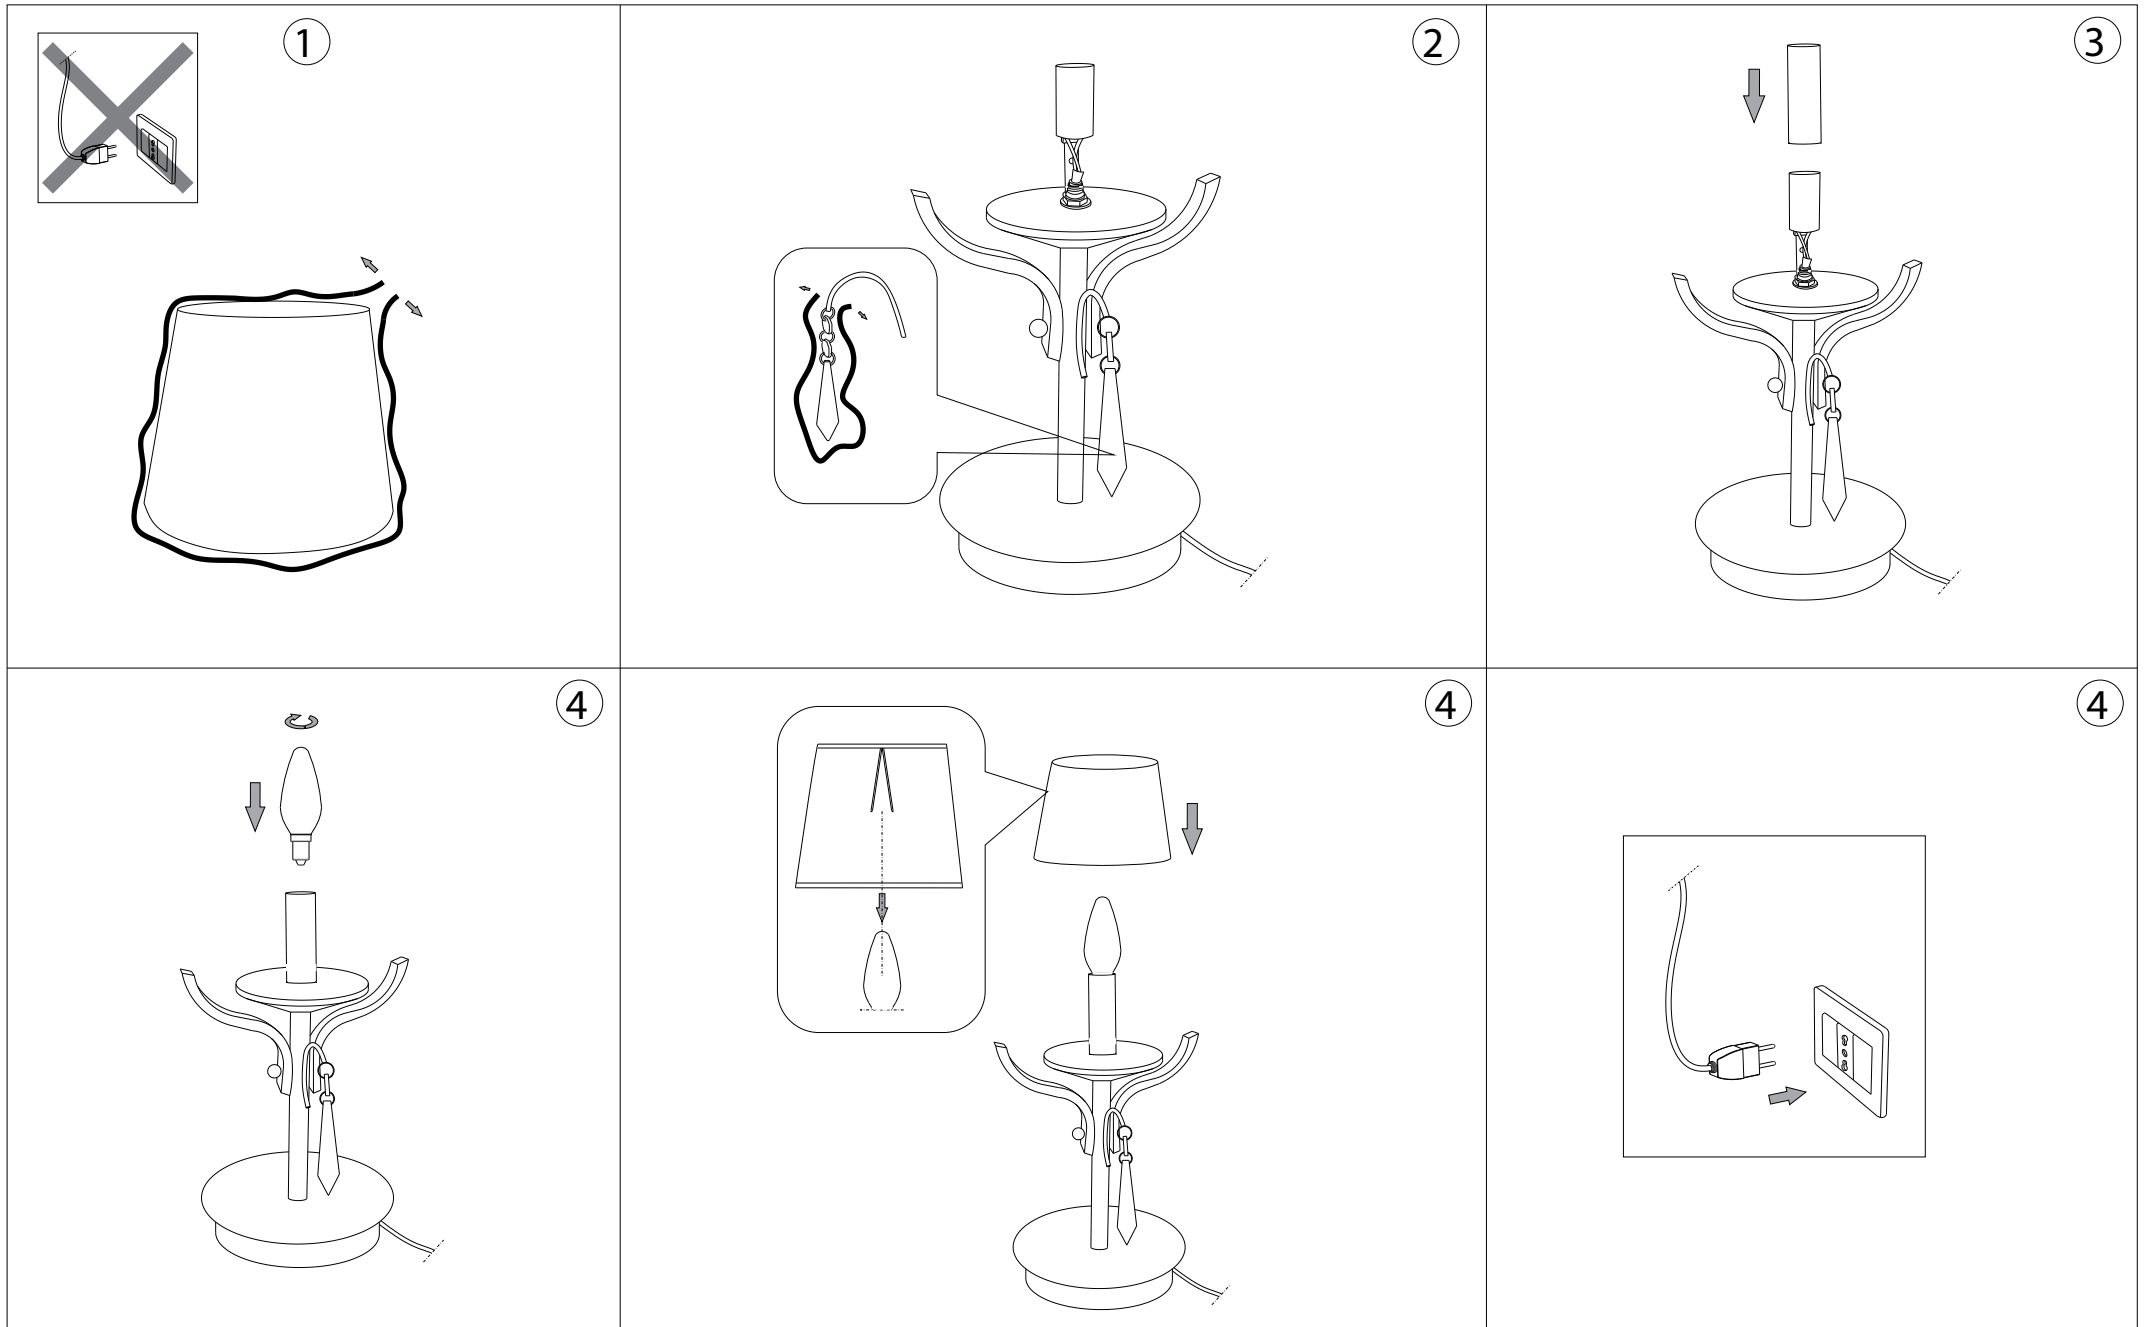

IDEAL LUX[®]

Accademy TL1 Small

Lampada da tavolo
Table lamp
Lampe de table
Tischlampe
Lámpara de sobremesa
Настольные лампы

max 1 x 40W E14 / 240V
- 8021696023182 CROMO

IDEAL LUX[®]

IDEAL LUX s.r.l.
Via Taglio Destro 32
30035 Mirano (VE) Italy
WWW.ideal-lux.com

IDEAL LUX Warehouse
Via delle Industrie, 8/D
30036 Santa Maria di Sala (Venezia)
8.00 - 12.00 / 13.30 - 17.00

ESEGUIRE LE OPERAZIONI DI MONTAGGIO, SEGUENDO L'ORDINE NUMERICO PROGRESSIVO.
FOLLOW THE ASSEMBLY INSTRUCTIONS BY READING THE NUMERICAL PROGRESSION