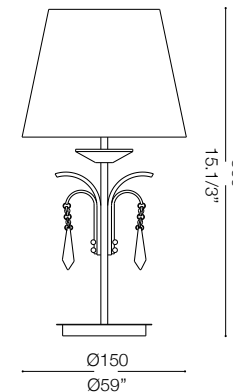

IDEAL LUX[®]

Accademy TL1 Small

Lampada da tavolo
Table lamp
Lampe de table
Tischlampe
Lámpara de sobremesa
Настольные лампы

max 1 x 40W E14 / 240V
- 8021696023182 CROMO

IDEAL LUX[®]

IDEAL LUX s.r.l.
Via Taglio Destro 32
30035 Mirano (VE) Italy
WWW.ideal-lux.com

IDEAL LUX Warehouse
Via delle Industrie, 8/D
30036 Santa Maria di Sala (Venezia)
8.00 - 12.00 / 13.30 - 17.00

ESEGUIRE LE OPERAZIONI DI MONTAGGIO, SEGUENDO L'ORDINE NUMERICO PROGRESSIVO.
FOLLOW THE ASSEMBLY INSTRUCTIONS BY READING THE NUMERICAL PROGRESSION