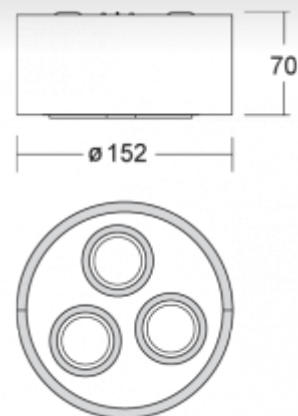

RAZI

90-256U-30BAF, W Светильник накладные 3x 850cd/25°