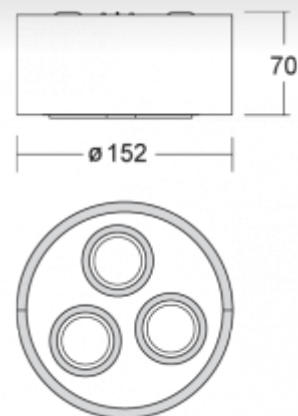

RAZI

90-256U-30BAF, S Светильник накладные 3x 850cd/25°