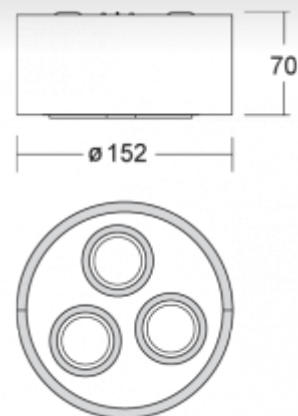

RAZI

90-256U-30BAF, B Светильник накладные 3x 850cd/25°