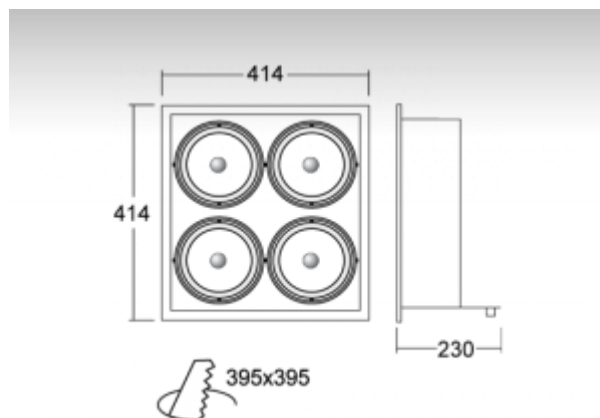

BONDI

23-023F-4, E