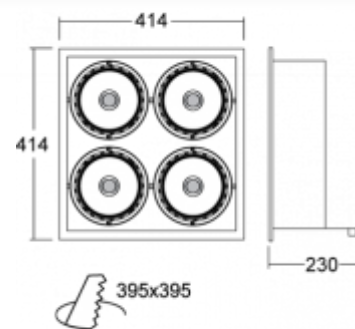

BONDI

23-011N-4, W Светильник встраиваемые