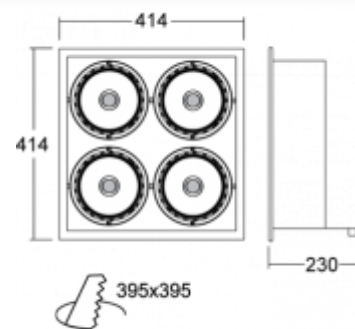

BONDI

23-011N-4, S Светильник встраиваемые