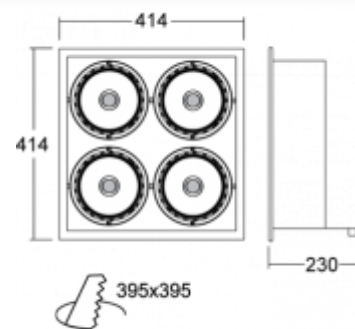

BONDI

23-011N-4, E Светильник встраиваемые