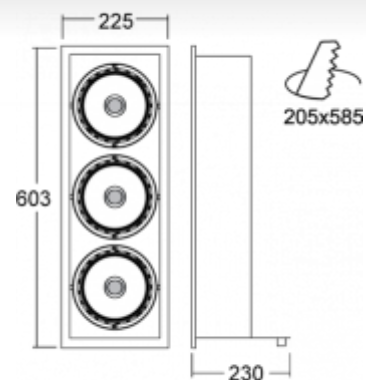

BONDI

23-011N-3, W Светильник встраиваемые