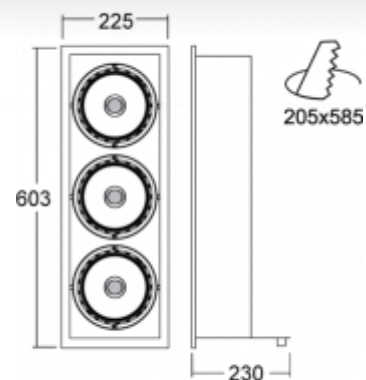

BONDI

23-011N-3, S Светильник встраиваемые