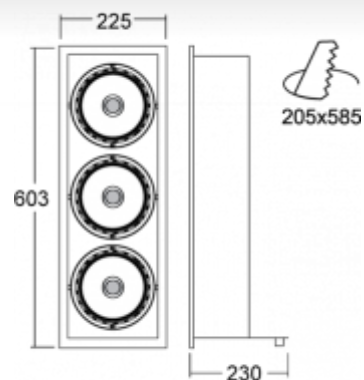

BONDI

23-011N-3, E Светильник встраиваемые