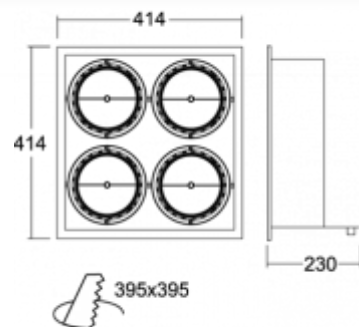

BONDI

23-010N-4100L, W Светильник встраиваемые