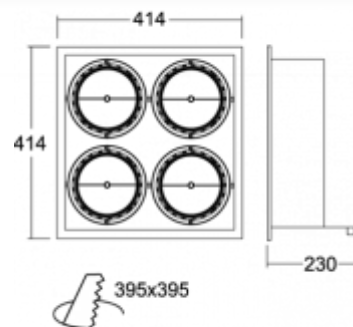

BONDI

23-010N-4100L, S Светильник встраиваемые