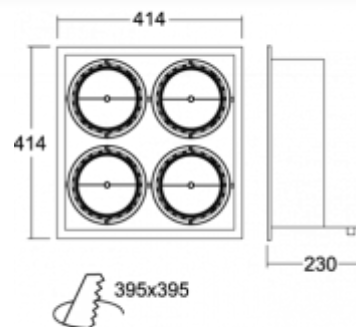

BONDI

23-010N-4100L, E Светильник встраиваемые