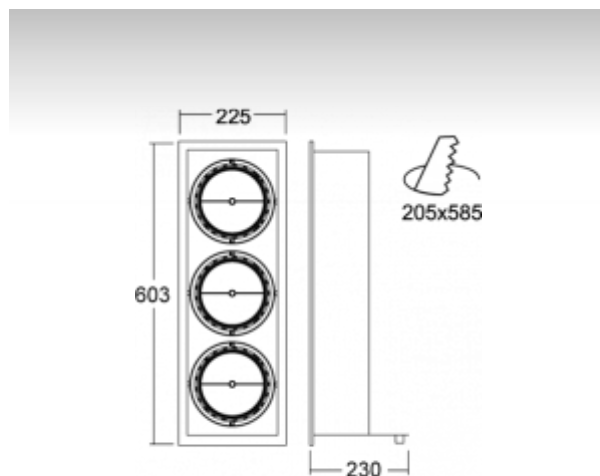

BONDI

23-010N-3100L, W Светильник встраиваемые