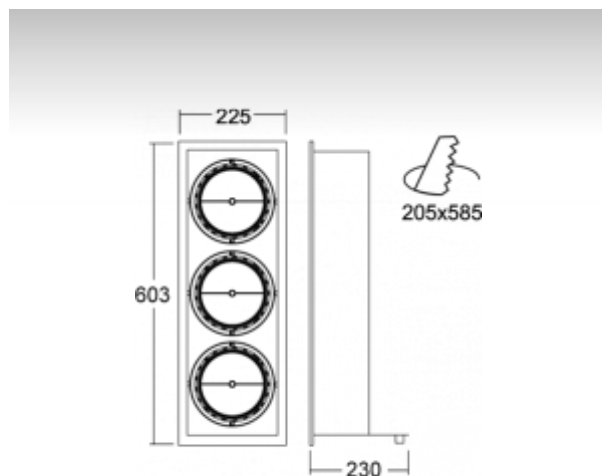

BONDI

23-010N-3100L, S Светильник встраиваемые