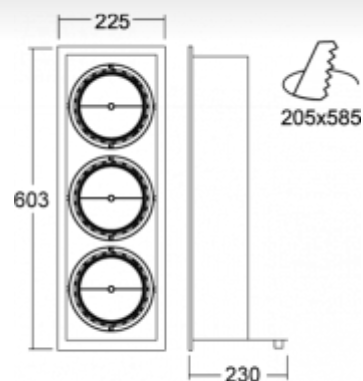

BONDI

23-010N-3100L, E Светильник встраиваемые