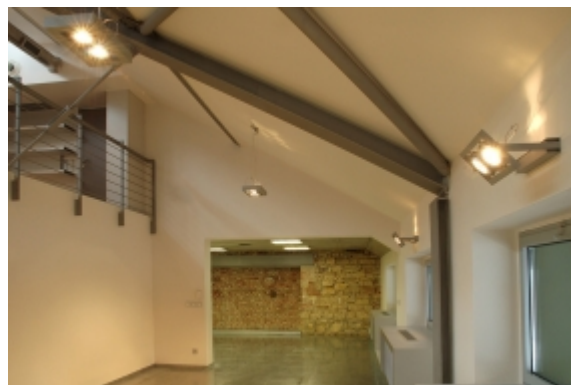

RAMO

21-340N-4050R, E Светильник настенные

ОПИСАНИЕ СЕМЬИ СВЕТИЛЬНИКОВ

Подвесные и настенные светильники семьи RAMO изготовлены из алюминиевого анодированного профиля. Эти акцентные светильники формируют атмосферу центральной осветительной системы. Светильники благодаря своим оптимальным свойствам и простому виду подходят для освещения торговых, культурных и общественных помещений.

ОПИСАНИЕ ПРОДУКТА

Материал светильника	алюминий
Цвет светильника	анодированное исполнение
Форма светильника	Квадратный светильник
Размер светильника	668mm x 230mm x 90mm
Тип монтажа	Настенные
Распределение света	Прямое освещение
Тип оптики	Светильник без оптической системы
Напряжение	230V
Тип подключения	Электронный трансформатор 230/12 В
Электрический класс	I

ТЕХНИЧЕСКОЕ ОПИСАНИЕ

Используемый источник света	QR111 4x50W max. G53
Напряжение	230V
Тип оптики	Светильник без оптической системы
Материал светильника	алюминий

ПРОЕКТЫ

Марки

HALLA