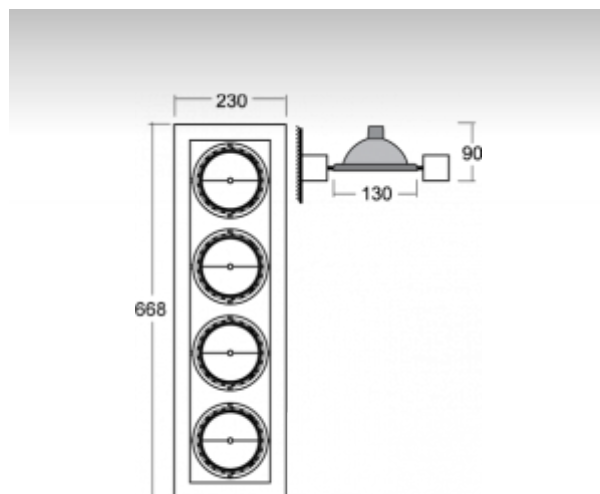

RAMO

21-340N-4050R, E Светильник настенные