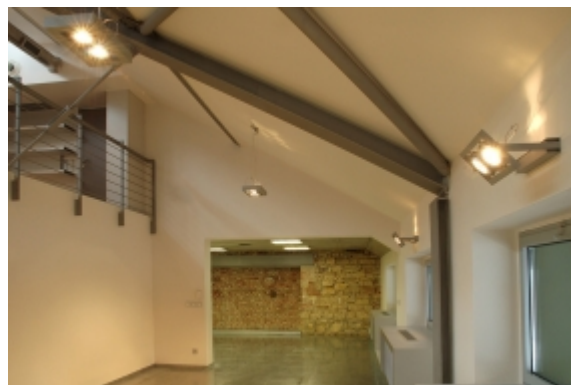

RAMO

21-340N-3050R, E Светильник настенные

ОПИСАНИЕ СЕМЬИ СВЕТИЛЬНИКОВ

Подвесные и настенные светильники семьи RAMO изготовлены из алюминиевого анодированного профиля. Эти акцентные светильники формируют атмосферу центральной осветительной системы. Светильники благодаря своим оптимальным свойствам и простому виду подходят для освещения торговых, культурных и общественных помещений.

ОПИСАНИЕ ПРОДУКТА

Материал светильника	алюминий
Цвет светильника	анодированное исполнение
Форма светильника	Квадратный светильник
Размер светильника	520mm x 230mm x 90mm
Тип монтажа	Настенные
Распределение света	Прямое освещение
Тип оптики	Светильник без оптической системы
Напряжение	230V
Тип подключения	Электронный трансформатор 230/12 В
Электрический класс	I

ТЕХНИЧЕСКОЕ ОПИСАНИЕ

Используемый источник света	QR111 3x50W max. G53
Напряжение	230V
Тип оптики	Светильник без оптической системы
Материал светильника	алюминий

ПРОЕКТЫ

Марки

HALLA