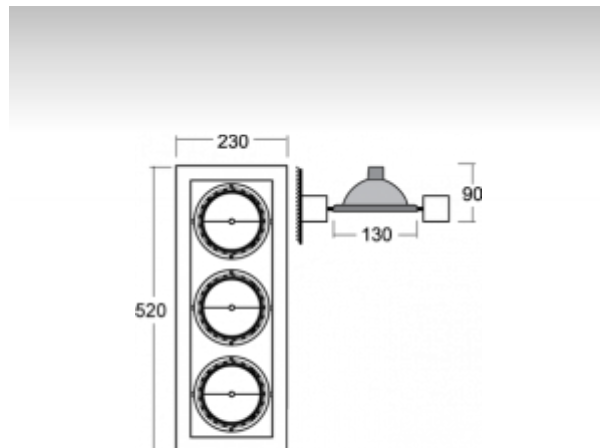

RAMO

21-340N-3050R, E Светильник настенные

ОПИСАНИЕ СЕМЬИ СВЕТИЛЬНИКОВ

Подвесные и настенные светильники семьи RAMO изготовлены из алюминиевого анодированного профиля. Эти акцентные светильники формируют атмосферу центральной осветительной системы. Светильники благодаря своим оптимальным свойствам и простому виду подходят для освещения торговых, культурных и общественных помещений.

ОПИСАНИЕ ПРОДУКТА

Материал светильника	алюминий
Цвет светильника	анодированное исполнение
Форма светильника	Квадратный светильник
Размер светильника	520mm x 230mm x 90mm
Тип монтажа	Настенные
Распределение света	Прямое освещение
Тип оптики	Светильник без оптической системы
Напряжение	230V
Тип подключения	Электронный трансформатор 230/12 В
Электрический класс	I

ТЕХНИЧЕСКОЕ ОПИСАНИЕ

Используемый источник света	QR111 3x50W max. G53
Напряжение	230V
Тип оптики	Светильник без оптической системы
Материал светильника	алюминий

ПРОЕКТЫ

Марки

HALLA