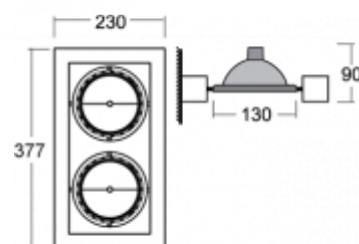

RAMO

21-340N-2050R, E Светильник настенные