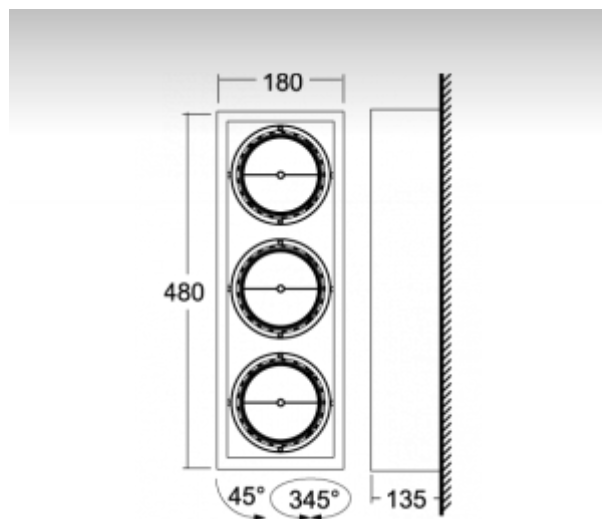

SOLDE

21-200N-3050R, W Светильник накладные