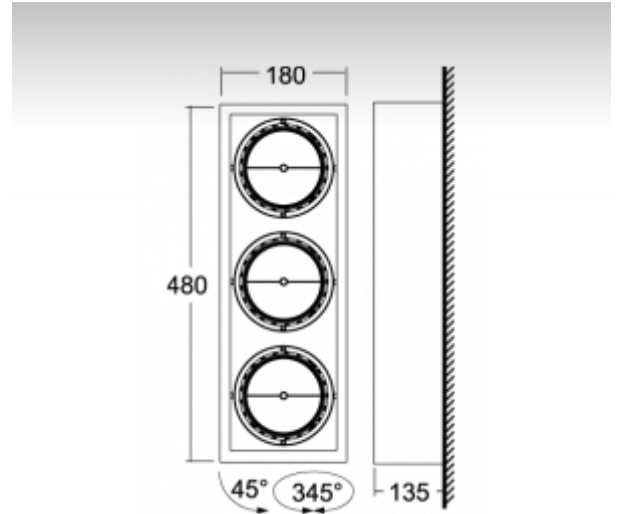

SOLDE

21-200N-3050R, S Светильник накладные