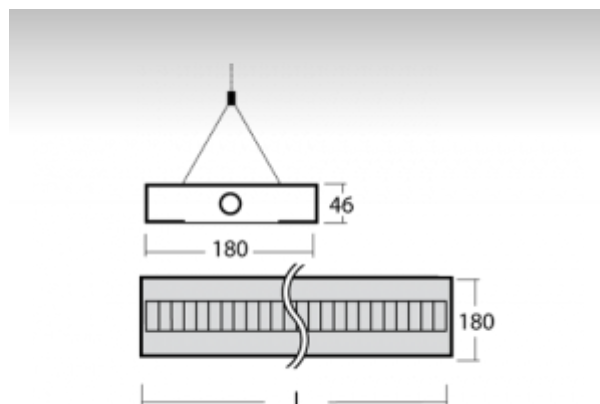

LUNCI

13-511A-1035E, EW Светильник подвесные