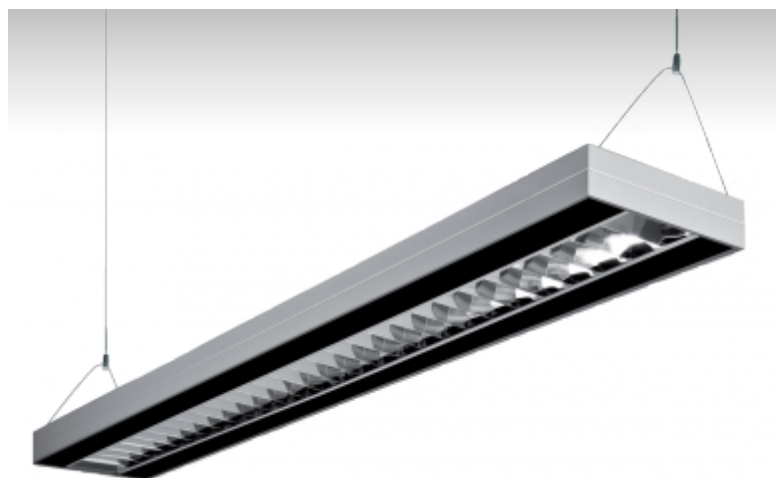

LUNCI

13-511A-1035E, EW Светильник подвесные

ОПИСАНИЕ СЕМЬИ СВЕТИЛЬНИКОВ

Осветительные системы семьи LUNCI представляют собой решетчатые светильники простой продолговатой формы. Светильники подвесные или накладные, и благодаря этому их можно использовать в широком объеме помещений. Благодаря использованию параболической решетки светильники подходят для освещения административных и офисных зданий, где они с помощью своих сменяемых цветных органических стекол оживляют классический вид этих интерьеров.

ОПИСАНИЕ ПРОДУКТА

Материал светильника	алюминий
Цвет светильника	анодированное исполнение, белый цвет
Форма светильника	Квадратный светильник
Размер светильника	1500mm x 180mm x 46mm
Тип монтажа	Подвесные
Распределение света	Прямоотражённое освещение
Тип оптики	Полированная параболическая решётка
Напряжение	220-240V
Тип подключения	Электронная ПРА. Нерегулируемая.
Электрический класс	I

ТЕХНИЧЕСКОЕ ОПИСАНИЕ

Используемый источник света	T16 1x35W G5
Напряжение	220-240V
Тип оптики	Полированная параболическая решётка
Материал светильника	алюминий

ПРОЕКТЫ

Марки

HALLA