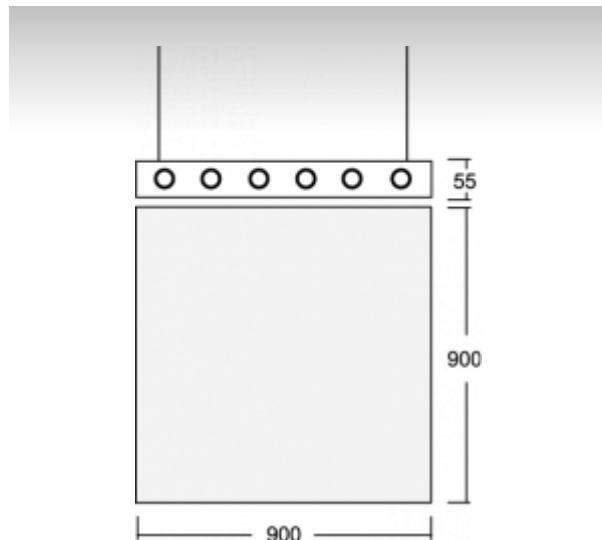

ELUMI

13-501K-6039E, B Светильник подвесные

ОПИСАНИЕ СЕМЬИ СВЕТИЛЬНИКОВ

Светильники семьи ELUMI - это самостоятельные подвесные, накладные или настенные светильники с прямо-непрямым или прямым сиянием. Они образуются очень тонкой алюминиевой рамкой, в которую вставляется опаловый рассеиватель. Светильники изготавливаются в большом количестве различных цветов и размеров. Благодаря приятному диффузионному рассеиванию света и значительному видовому разнообразию светильники из семьи ELUMI найдут широкое применение в общественных, представительных или торговых помещениях.

ОПИСАНИЕ ПРОДУКТА

Материал светильника	алюминий
Цвет светильника	черный цвет
Форма светильника	Квадратный светильник
Размер светильника	900mm x 900mm x 55mm
Тип монтажа	Подвесные
Распределение света	Прямоотражённое освещение
Тип оптики	Опаловый рассеиватель
Напряжение	220-240V
Тип подключения	Электронная ПРА. Нерегулируемая.
Электрический класс	I

ТЕХНИЧЕСКОЕ ОПИСАНИЕ

Используемый источник света	T16 6x39W G5
Напряжение	220-240V
Тип оптики	Опаловый рассеиватель
Материал светильника	алюминий

ПРОЕКТЫ