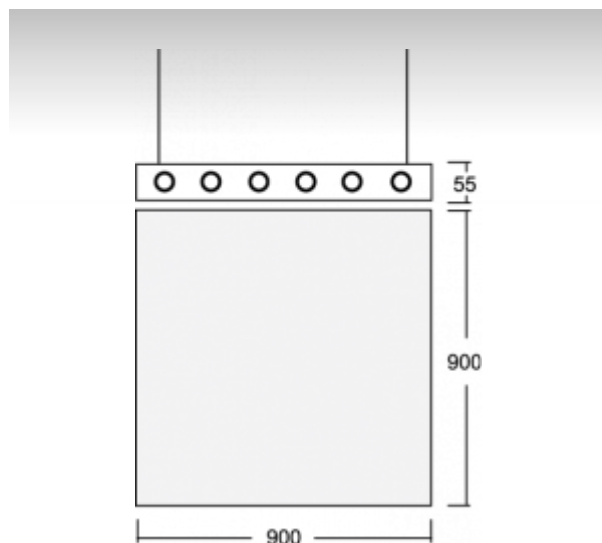

ELUMI

13-501K-6021E, E Светильник подвесные

ОПИСАНИЕ СЕМЬИ СВЕТИЛЬНИКОВ

Светильники семьи ELUMI - это самостоятельные подвесные, накладные или настенные светильники с прямо-непрямым или прямым сиянием. Они образуются очень тонкой алюминиевой рамкой, в которую вставляется опаловый рассеиватель. Светильники изготавливаются в большом количестве различных цветов и размеров. Благодаря приятному диффузионному рассеиванию света и значительному видовому разнообразию светильники из семьи ELUMI найдут широкое применение в общественных, представительных или торговых помещениях.

ОПИСАНИЕ ПРОДУКТА

Материал светильника	алюминий
Цвет светильника	анодированное исполнение
Форма светильника	Квадратный светильник
Размер светильника	900mm x 900mm x 55mm
Тип монтажа	Подвесные
Распределение света	Прямоотражённое освещение
Тип оптики	Опаловый рассеиватель
Напряжение	220-240V
Тип подключения	Электронная ПРА. Нерегулируемая.
Электрический класс	I