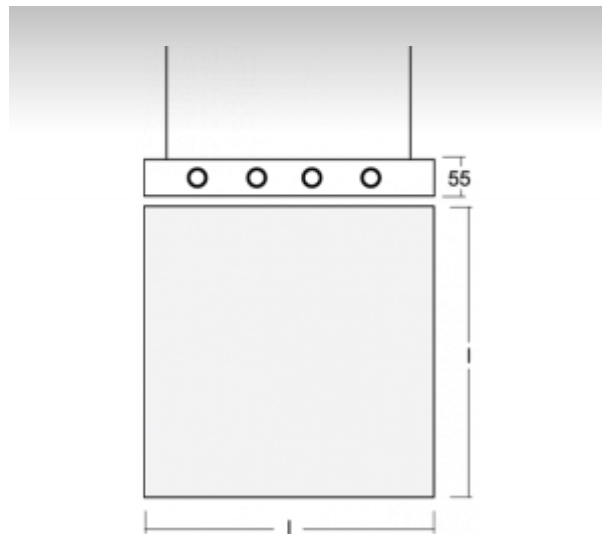

## 13-501K-4039E, E Светильник подвесные

### ОПИСАНИЕ ПРОДУКТА

Материал светильника	алюминий
Цвет светильника	анодированное исполнение
Форма светильника	Квадратный светильник
Размер светильника	900mm x 900mm x 55mm
Тип монтажа	Подвесные
Распределение света	Прямоотражённое освещение
Тип оптики	Опаловый рассеиватель
Напряжение	220-240V
Тип подключения	Электронная ПРА. Нерегулируемая.
Электрический класс	I