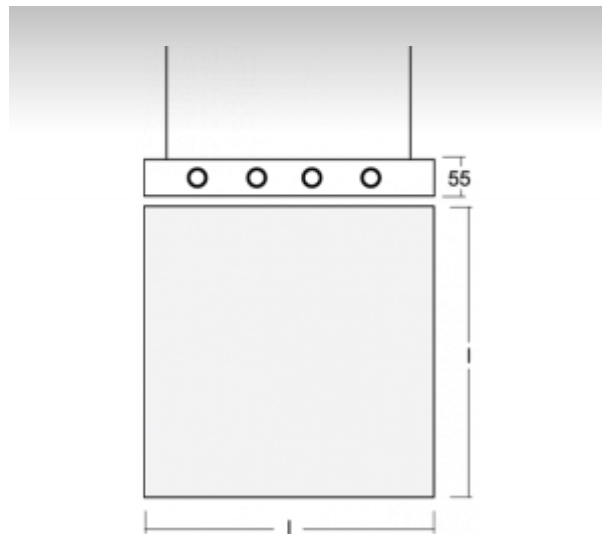

ELUMI

13-501K-4039E, B Светильник подвесные

ОПИСАНИЕ СЕМЬИ СВЕТИЛЬНИКОВ

Светильники семьи ELUMI - это самостоятельные подвесные, накладные или настенные светильники с прямо-непрямым или прямым сиянием. Они образуются очень тонкой алюминиевой рамкой, в которую вставляется опаловый рассеиватель. Светильники изготавливаются в большом количестве различных цветов и размеров. Благодаря приятному диффузионному рассеиванию света и значительному видовому разнообразию светильники из семьи ELUMI найдут широкое применение в общественных, представительных или торговых помещениях.

ОПИСАНИЕ ПРОДУКТА

Материал светильника	алюминий
Цвет светильника	черный цвет
Форма светильника	Квадратный светильник
Размер светильника	900mm x 900mm x 55mm
Тип монтажа	Подвесные
Распределение света	Прямоотражённое освещение
Тип оптики	Опаловый рассеиватель
Напряжение	220-240V
Тип подключения	Электронная ПРА. Нерегулируемая.
Электрический класс	I