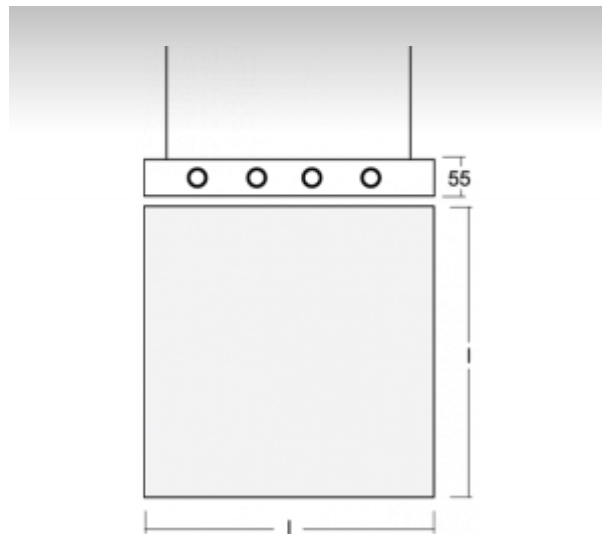

ELUMI

13-501K-4024E, E Светильник подвесные