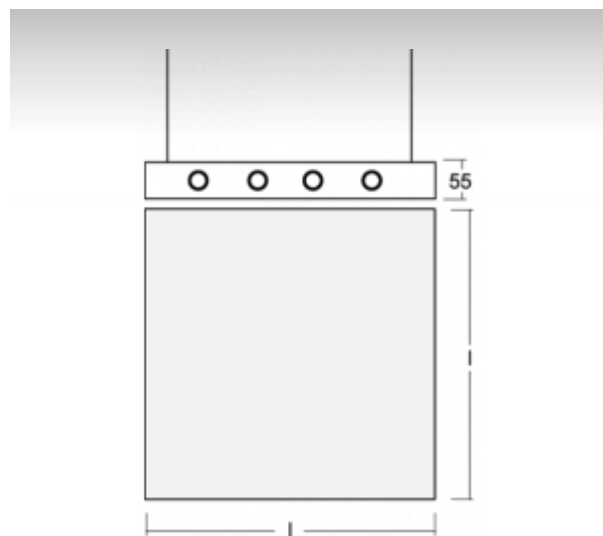

ELUMI

13-501I-6039EI, E

ОПИСАНИЕ СЕМЬИ СВЕТИЛЬНИКОВ

Светильники семьи ELUMI - это самостоятельные подвесные, накладные или настенные светильники с прямо-непрямым или прямым сиянием. Они образуются очень тонкой алюминиевой рамкой, в которую вставляется опаловый рассеиватель. Светильники изготавливаются в большом количестве различных цветов и размеров. Благодаря приятному диффузионному рассеиванию света и значительному видовому разнообразию светильники из семьи ELUMI найдут широкое применение в общественных, представительных или торговых помещениях.

ОПИСАНИЕ ПРОДУКТА

Материал светильника	алюминий
Цвет светильника	анодированное исполнение
Форма светильника	Квадратный светильник
Размер светильника	900mm x 900mm x 55mm
Тип монтажа	Подвесные
Распределение света	Прямоотражённое освещение
Тип оптики	Микропризматическая оптическая система
Напряжение	220-240V
Тип подключения	Электронная ПРА. Нерегулируемая. Для ламп различной мощности
Электрический класс	I