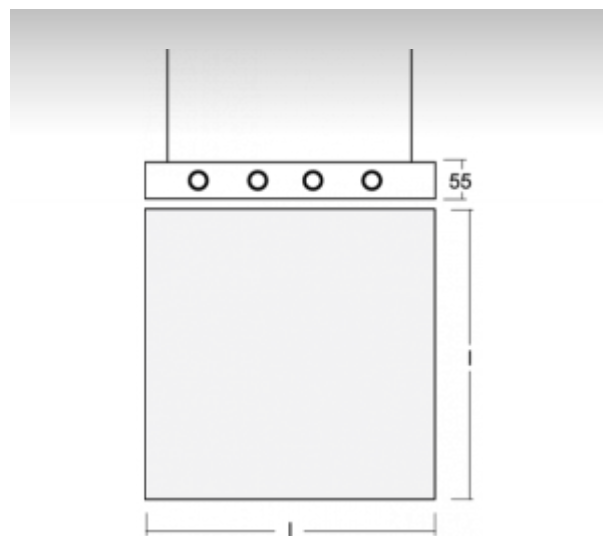

ELUMI

13-501I-6039E, B

ОПИСАНИЕ СЕМЬИ СВЕТИЛЬНИКОВ

Светильники семьи ELUMI - это самостоятельные подвесные, накладные или настенные светильники с прямо-непрямым или прямым сиянием. Они образуются очень тонкой алюминиевой рамкой, в которую вставляется опаловый рассеиватель. Светильники изготавливаются в большом количестве различных цветов и размеров. Благодаря приятному диффузионному рассеиванию света и значительному видовому разнообразию светильники из семьи ELUMI найдут широкое применение в общественных, представительных или торговых помещениях.

ОПИСАНИЕ ПРОДУКТА

Материал светильника	алюминий
Цвет светильника	черный цвет
Форма светильника	Квадратный светильник
Размер светильника	900mm x 900mm x 55mm
Тип монтажа	Подвесные
Распределение света	Прямоотражённое освещение
Тип оптики	Микропризматическая оптическая система
Напряжение	220-240V
Тип подключения	Электронная ПРА. Нерегулируемая.
Электрический класс	I