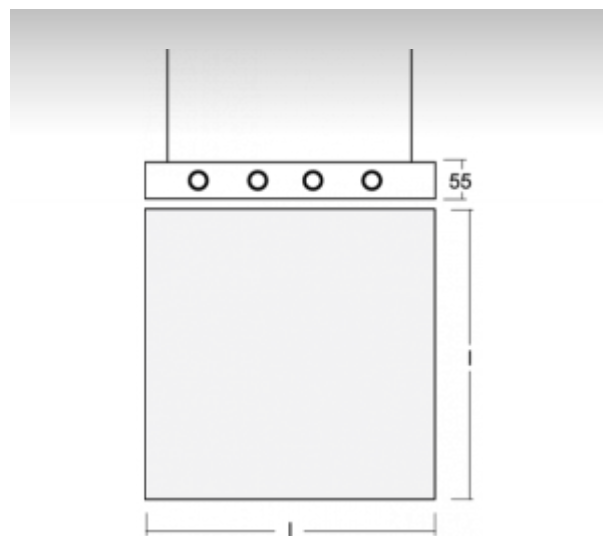

ELUMI

13-501I-6021E, W