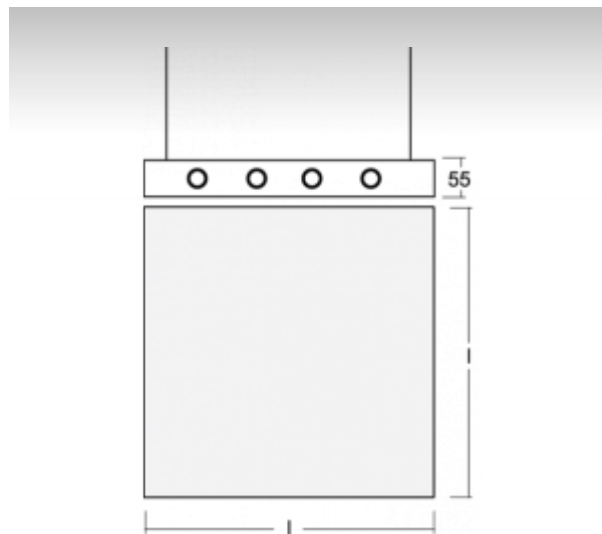

ELUMI

13-501I-6021E, E

ОПИСАНИЕ СЕМЬИ СВЕТИЛЬНИКОВ

Светильники семьи ELUMI - это самостоятельные подвесные, накладные или настенные светильники с прямо-непрямым или прямым сиянием. Они образуются очень тонкой алюминиевой рамкой, в которую вставляется опаловый рассеиватель. Светильники изготавливаются в большом количестве различных цветов и размеров. Благодаря приятному диффузионному рассеиванию света и значительному видовому разнообразию светильники из семьи ELUMI найдут широкое применение в общественных, представительных или торговых помещениях.

ОПИСАНИЕ ПРОДУКТА

Материал светильника	алюминий
Цвет светильника	анодированное исполнение
Форма светильника	Квадратный светильник
Размер светильника	900mm x 900mm x 55mm
Тип монтажа	Подвесные
Распределение света	Прямоотражённое освещение
Тип оптики	Микропризматическая оптическая система
Напряжение	220-240V
Тип подключения	Электронная ПРА. Нерегулируемая.
Электрический класс	I