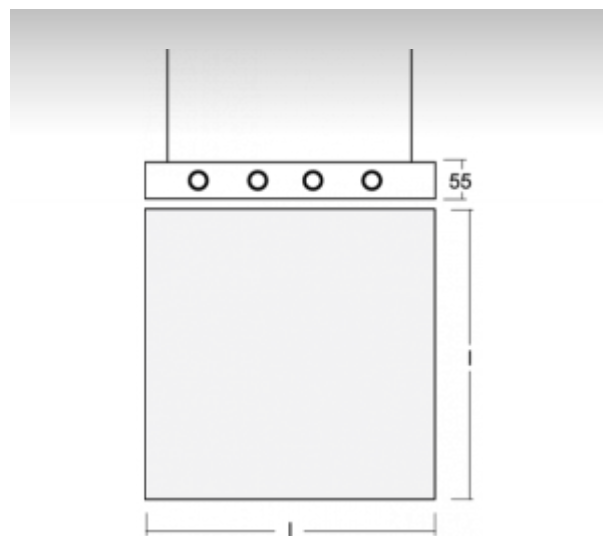

ELUMI

13-501I-4039EI, E