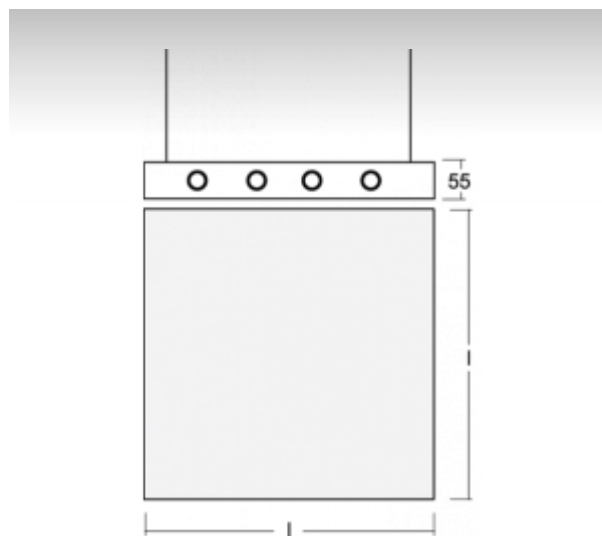

ELUMI

13-501I-4039E, W

ОПИСАНИЕ СЕМЬИ СВЕТИЛЬНИКОВ

Светильники семьи ELUMI - это самостоятельные подвесные, накладные или настенные светильники с прямо-непрямым или прямым сиянием. Они образуются очень тонкой алюминиевой рамкой, в которую вставляется опаловый рассеиватель. Светильники изготавливаются в большом количестве различных цветов и размеров. Благодаря приятному диффузионному рассеиванию света и значительному видовому разнообразию светильники из семьи ELUMI найдут широкое применение в общественных, представительных или торговых помещениях.

ОПИСАНИЕ ПРОДУКТА

Материал светильника	алюминий
Цвет светильника	белый цвет
Форма светильника	Квадратный светильник
Размер светильника	900mm x 900mm x 55mm
Тип монтажа	Подвесные
Распределение света	Прямоотражённое освещение
Тип оптики	Микропризматическая оптическая система
Напряжение	220-240V
Тип подключения	Электронная ПРА. Нерегулируемая.
Электрический класс	I