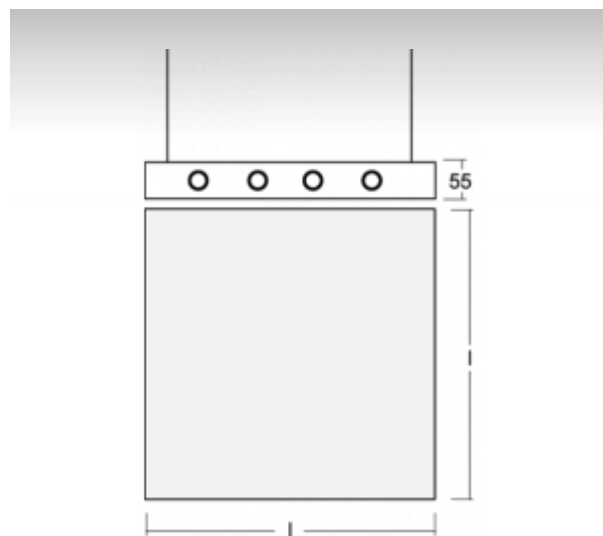

ELUMI

13-501I-4024EI, E

ОПИСАНИЕ СЕМЬИ СВЕТИЛЬНИКОВ

Светильники семьи ELUMI - это самостоятельные подвесные, накладные или настенные светильники с прямо-непрямым или прямым сиянием. Они образуются очень тонкой алюминиевой рамкой, в которую вставляется опаловый рассеиватель. Светильники изготавливаются в большом количестве различных цветов и размеров. Благодаря приятному диффузионному рассеиванию света и значительному видовому разнообразию светильники из семьи ELUMI найдут широкое применение в общественных, представительных или торговых помещениях.

ОПИСАНИЕ ПРОДУКТА

Материал светильника	алюминий
Цвет светильника	анодированное исполнение
Форма светильника	Квадратный светильник
Размер светильника	600mm x 600mm x 55mm
Тип монтажа	Подвесные
Распределение света	Прямоотражённое освещение
Тип оптики	Микропризматическая оптическая система
Напряжение	220-240V
Тип подключения	Электронная ПРА. Нерегулируемая. Для ламп различной мощности
Электрический класс	I