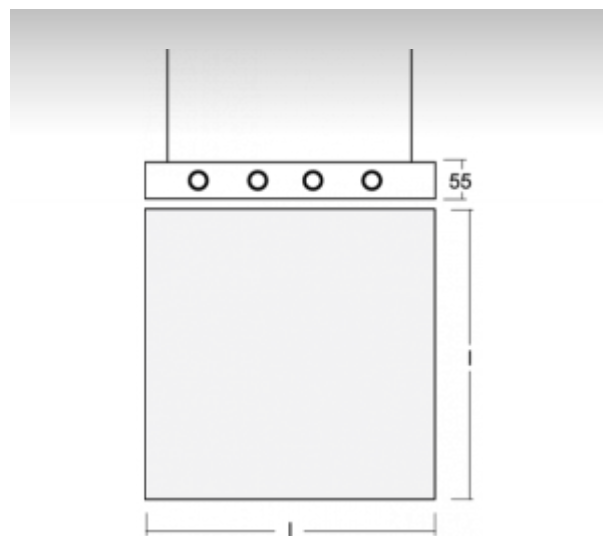

ELUMI

13-501I-4024E, E

ОПИСАНИЕ СЕМЬИ СВЕТИЛЬНИКОВ

Светильники семьи ELUMI - это самостоятельные подвесные, накладные или настенные светильники с прямо-непрямым или прямым сиянием. Они образуются очень тонкой алюминиевой рамкой, в которую вставляется опаловый рассеиватель. Светильники изготавливаются в большом количестве различных цветов и размеров. Благодаря приятному диффузионному рассеиванию света и значительному видовому разнообразию светильники из семьи ELUMI найдут широкое применение в общественных, представительных или торговых помещениях.

ОПИСАНИЕ ПРОДУКТА

Материал светильника	алюминий
Цвет светильника	анодированное исполнение
Форма светильника	Квадратный светильник
Размер светильника	600mm x 600mm x 55mm
Тип монтажа	Подвесные
Распределение света	Прямоотражённое освещение
Тип оптики	Микропризматическая оптическая система
Напряжение	220-240V
Тип подключения	Электронная ПРА. Нерегулируемая.
Электрический класс	I