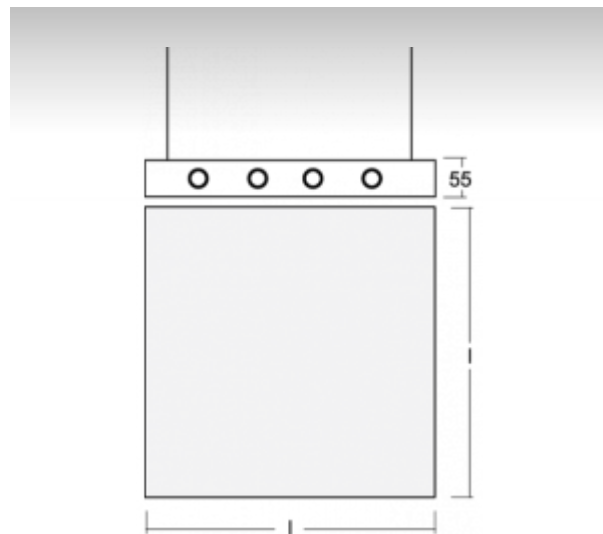

ELUMI

13-501I-4024E, B

image not found
<http://www.halla.eu/fi/pdf-vyzarovani-primo-neprim>

ОПИСАНИЕ СЕМЬИ СВЕТИЛЬНИКОВ

Светильники семьи ELUMI - это самостоятельные подвесные, накладные или настенные светильники с прямо-непрямым или прямым сиянием. Они образуются очень тонкой алюминиевой рамкой, в которую вставляется опаловый рассеиватель. Светильники изготавливаются в большом количестве различных цветов и размеров. Благодаря приятному диффузионному рассеиванию света и значительному видовому разнообразию светильники из семьи ELUMI найдут широкое применение в общественных, представительных или торговых помещениях.

ОПИСАНИЕ ПРОДУКТА

Материал светильника	алюминий
Цвет светильника	черный цвет
Форма светильника	Квадратный светильник
Размер светильника	600mm x 600mm x 55mm
Тип монтажа	Подвесные
Распределение света	Прямоотражённое освещение
Тип оптики	Микропризматическая оптическая система
Напряжение	220-240V
Тип подключения	Электронная ПРА. Нерегулируемая.
Электрический класс	I