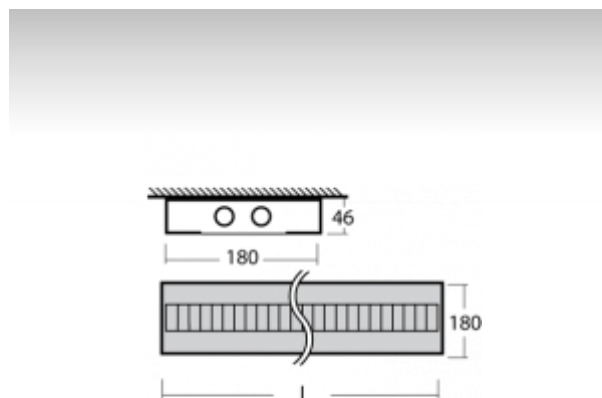

LUNCI

13-210A-2080E, EW

Светильник накладные/подвесные