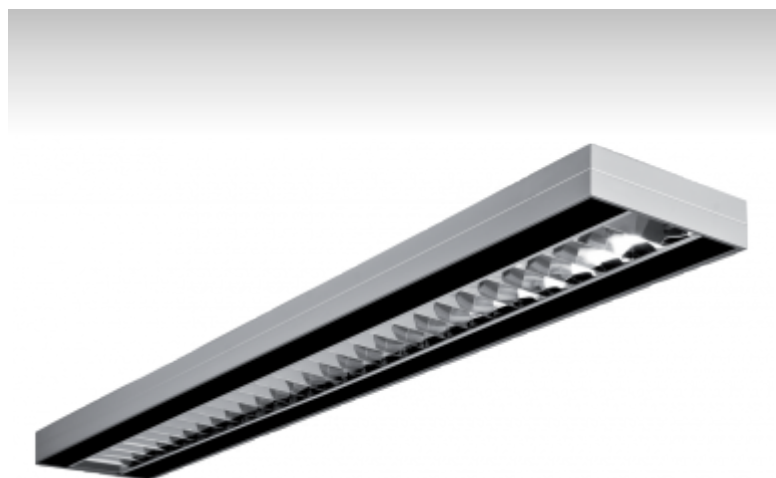

LUNCI

13-210A-2080E, EW

Светильник накладные/подвесные

ОПИСАНИЕ СЕМЬИ СВЕТИЛЬНИКОВ

Осветительные системы семьи LUNCI представляют собой решетчатые светильники простой продолговатой формы. Светильники подвесные или накладные, и благодаря этому их можно использовать в широком объеме помещений. Благодаря использованию параболической решетки светильники подходят для освещения административных и офисных зданий, где они с помощью своих сменяемых цветных органических стекол оживляют классический вид этих интерьеров.

ОПИСАНИЕ ПРОДУКТА

Материал светильника	алюминий
Цвет светильника	анодированное исполнение, белый цвет
Форма светильника	Квадратный светильник
Размер светильника	1500mm x 180mm x 46mm
Тип монтажа	Накладные, Подвесные
Распределение света	Прямое освещение
Тип оптики	Полированная параболическая решётка
Напряжение	220-240V
Тип подключения	Электронная ПРА. Нерегулируемая.
Электрический класс	I

ТЕХНИЧЕСКОЕ ОПИСАНИЕ

Используемый источник света	T16 2x80W G5
Напряжение	220-240V
Тип оптики	Полированная параболическая решётка
Материал светильника	алюминий

ПРОЕКТЫ