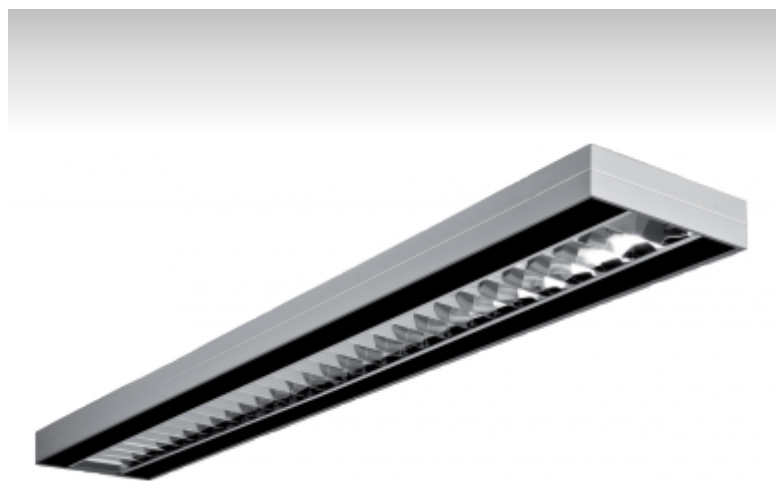

## 13-210A-2054E, EB Светильник накладные/подвесные

### ОПИСАНИЕ СЕМЬИ СВЕТИЛЬНИКОВ

Осветительные системы семьи LUNCI представляют собой решетчатые светильники простой продолговатой формы. Светильники подвесные или накладные, и благодаря этому их можно использовать в широком объеме помещений. Благодаря использованию параболической решетки светильники подходят для освещения административных и офисных зданий, где они с помощью своих сменяемых цветных органических стекол оживляют классический вид этих интерьеров.

### ОПИСАНИЕ ПРОДУКТА

Материал светильника	алюминий
Цвет светильника	черный цвет, андированное исполнение
Форма светильника	Квадратный светильник
Размер светильника	1200mm x 180mm x 46mm
Тип монтажа	Накладные, Подвесные
Распределение света	Прямое освещение
Тип оптики	Полированная параболическая решётка
Напряжение	220-240V
Тип подключения	Электронная ПРА. Нерегулируемая.
Электрический класс	I