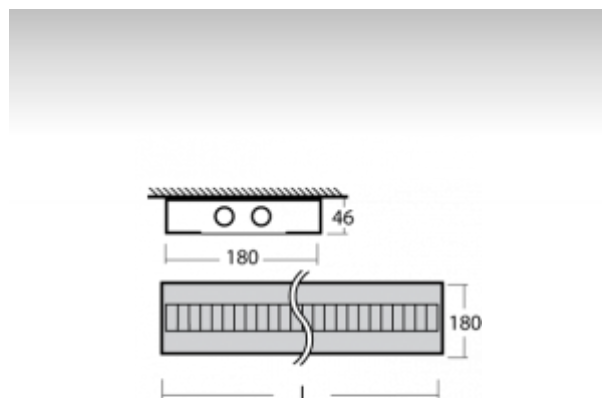

LUNCI

13-210A-2054E, EB Светильник накладные/подвесные