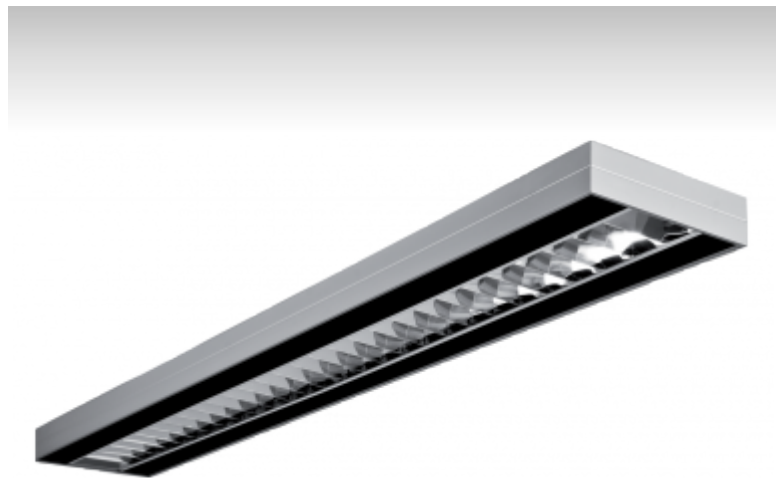

## 13-210A-2054E, BW Светильник накладные/подвесные

### ОПИСАНИЕ СЕМЬИ СВЕТИЛЬНИКОВ

Осветительные системы семьи LUNCI представляют собой решетчатые светильники простой продолговатой формы. Светильники подвесные или накладные, и благодаря этому их можно использовать в широком объеме помещений. Благодаря использованию параболической решетки светильники подходят для освещения административных и офисных зданий, где они с помощью своих сменяемых цветных органических стекол оживляют классический вид этих интерьеров.

### ОПИСАНИЕ ПРОДУКТА

Материал светильника	алюминий
Цвет светильника	черный цвет, белый цвет
Форма светильника	Квадратный светильник
Размер светильника	1200mm x 180mm x 46mm
Тип монтажа	Накладные, Подвесные
Распределение света	Прямое освещение
Тип оптики	Полированная параболическая решётка
Напряжение	220-240V
Тип подключения	Электронная ПРА. Нерегулируемая.
Электрический класс	I