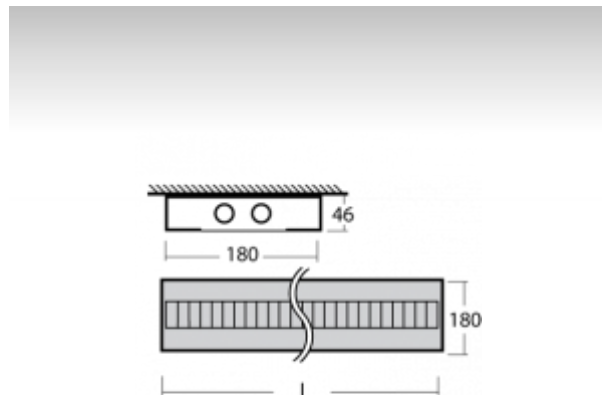

LUNCI

13-210A-2054E, BW Светильник накладные/подвесные