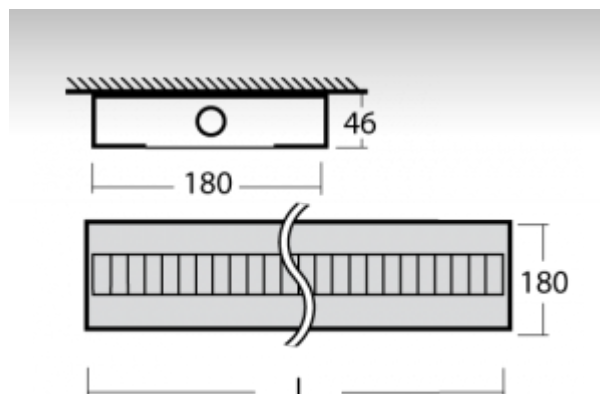

LUNCI

13-210A-1054E, EB