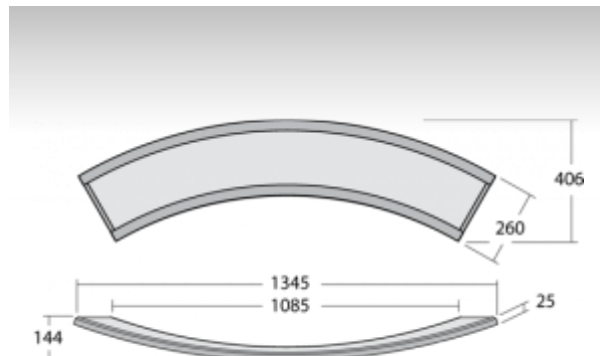

UNDA

100-511K-50GDTD/840, B Светильник подвесные 6000lm

ОПИСАНИЕ СЕМЬИ СВЕТИЛЬНИКОВ

UNDA - это осветительная система, образованная комбинацией двух типов самостоятельных светильников. Комбинацией этих типов можно создать широкую шкалу трехразмерных комплектов различных форм (круг, волна и т.п.). Оба типа модулей, отличающиеся в горизонтальном закруглении, изготовлены из изогнутого алюминиевого профиля, дополненные диффузорами с высокой пропускной способностью света и оснащенные LED освещением. Рамы доступны в белом, черном или серебряном цветах со структурированной поверхностью. Дизайн светильников предложил известный голландский архитектор и дизайнер Роб ван Бик (Rob van Beek).

ОПИСАНИЕ ПРОДУКТА

Материал светильника	алюминий
Цвет светильника	черный цвет
Форма светильника	Светильник другой формы
Размер светильника	1345mm x 406mm x 144mm
Тип монтажа	Подвесные
Распределение света	Прямоотражённое освещение
Тип оптики	Опаловый рассеиватель
Напряжение	220-240V
Тип подключения	Электронная ПРА. Нерегулируемая.
Электрический класс	I

ТЕХНИЧЕСКОЕ ОПИСАНИЕ

Используемый источник света	LED-MODUL 5x12W -
Напряжение	220-240V
Тип оптики	Опаловый рассеиватель
Материал светильника	алюминий

ПРОЕКТЫ