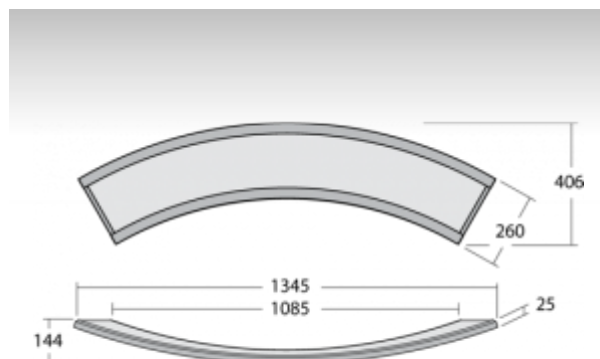

UNDA

100-511K-50GDTD/830, W Светильник подвесные 6000lm

ОПИСАНИЕ СЕМЬИ СВЕТИЛЬНИКОВ

UNDA - это осветительная система, образованная комбинацией двух типов самостоятельных светильников. Комбинацией этих типов можно создать широкую шкалу трехмерных комплектов различных форм (круг, волна и т.п.). Оба типа модулей, отличающиеся в горизонтальном закруглении, изготовлены из изогнутого алюминиевого профиля, дополненные диффузорами с высокой пропускной способностью света и оснащенные LED освещением. Рамы доступны в белом, черном или серебряном цветах со структурированной поверхностью. Дизайн светильников предложил известный голландский архитектор и дизайнер Роб ван Бик (Rob van Beek).

ОПИСАНИЕ ПРОДУКТА

Материал светильника	алюминий
Цвет светильника	белый цвет
Форма светильника	Светильник другой формы
Размер светильника	1345mm x 406mm x 144mm
Тип монтажа	Подвесные
Распределение света	Прямоотражённое освещение
Тип оптики	Опаловый рассеиватель
Напряжение	220-240V
Тип подключения	Электронная ПРА. Нерегулируемая.
Электрический класс	I

ТЕХНИЧЕСКОЕ ОПИСАНИЕ

Используемый источник света	LED-MODUL 5x12W -
Напряжение	220-240V
Тип оптики	Опаловый рассеиватель
Материал светильника	алюминий

ПРОЕКТЫ