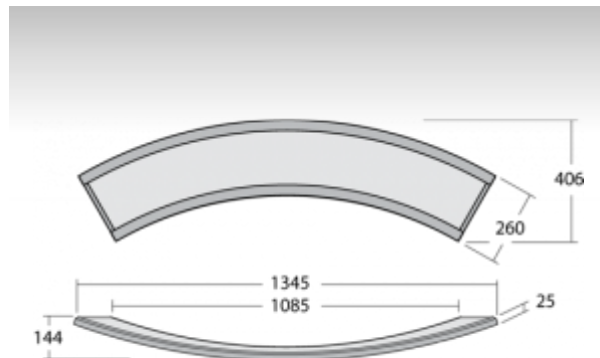

UNDA

100-511K-50GDTD/830, S Светильник подвесные 6000lm

ОПИСАНИЕ СЕМЬИ СВЕТИЛЬНИКОВ

UNDA - это осветительная система, образованная комбинацией двух типов самостоятельных светильников. Комбинацией этих типов можно создать широкую шкалу трехмерных комплектов различных форм (круг, волна и т.п.). Оба типа модулей, отличающиеся в горизонтальном закруглении, изготовлены из изогнутого алюминиевого профиля, дополненные диффузорами с высокой пропускной способностью света и оснащенные LED освещением. Рамы доступны в белом, черном или серебряном цветах со структурированной поверхностью. Дизайн светильников предложил известный голландский архитектор и дизайнер Роб ван Бик (Rob van Beek).

ОПИСАНИЕ ПРОДУКТА

Материал светильника	алюминий
Цвет светильника	структурированный серебрянный цвет
Форма светильника	Светильник другой формы
Размер светильника	1345mm x 406mm x 144mm
Тип монтажа	Подвесные
Распределение света	Прямоотражённое освещение
Тип оптики	Опаловый рассеиватель
Напряжение	220-240V
Тип подключения	Электронная ПРА. Нерегулируемая.
Электрический класс	I

ТЕХНИЧЕСКОЕ ОПИСАНИЕ

Используемый источник света	LED-MODUL 5x12W -
Напряжение	220-240V
Тип оптики	Опаловый рассеиватель
Материал светильника	алюминий

ПРОЕКТЫ